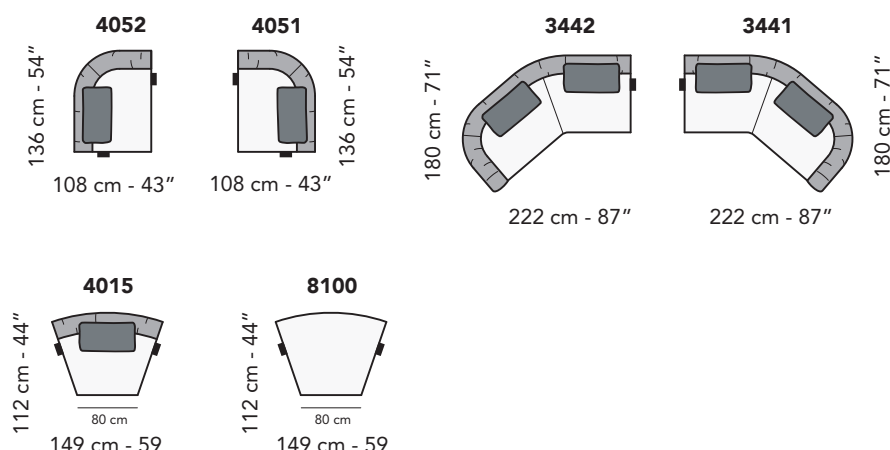

LATERALE
DEPTH

A

tutti gli elementi del gruppo A hanno lo stesso modulo di seduta - all items in group A have the same seat width

nicoline

C023 - CRUMBLE

B

tutti gli elementi del gruppo B hanno lo stesso modulo di seduta - all items in group B have the same seat width