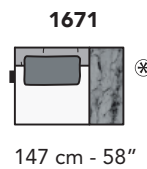

Notes

- Versions with asterisk (*) have always the finished terminal side with the possibility to be connected to modular elements.
- Different stitchings not available.

nicoline

C023 - CRUMBLE

FRONTALE
FRONT

LATERALE
DEPTH

A

tutti gli elementi del gruppo A hanno lo stesso modulo di seduta - all items in group A have the same seat width

nicoline

C023 - CRUMBLE

B

tutti gli elementi del gruppo B hanno lo stesso modulo di seduta - all items in group B have the same seat width