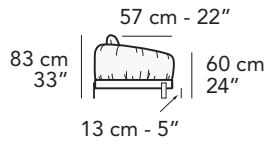

LATERALE
DEPTH

A

tutti gli elementi del gruppo A hanno lo stesso modulo di seduta - all items in group A have the same seat width

nicoline

C023 - CRUMBLE

B

tutti gli elementi del gruppo B hanno lo stesso modulo di seduta - all items in group B have the same seat width