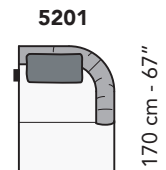

LATERALE
DEPTH

A

tutti gli elementi del gruppo A hanno lo stesso modulo di seduta - all items in group A have the same seat width

nicoline

C023 - CRUMBLE

B

tutti gli elementi del gruppo B hanno lo stesso modulo di seduta - all items in group B have the same seat width