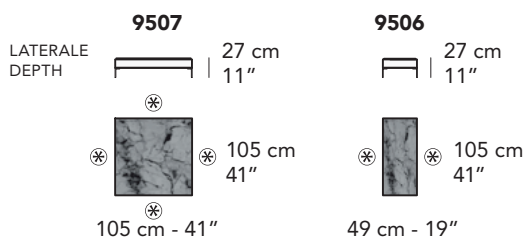

LATERALE
DEPTH

A

tutti gli elementi del gruppo A hanno lo stesso modulo di seduta - all items in group A have the same seat width

nicoline

C023 - CRUMBLE

B

tutti gli elementi del gruppo B hanno lo stesso modulo di seduta - all items in group B have the same seat width