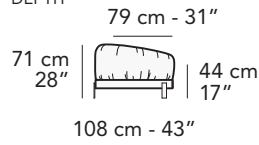

LATERALE
DEPTH

A

tutti gli elementi del gruppo A hanno lo stesso modulo di seduta - all items in group A have the same seat width

nicoline

C023 - CRUMBLE

B

tutti gli elementi del gruppo B hanno lo stesso modulo di seduta - all items in group B have the same seat width