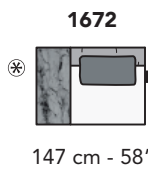

Notes

- Versions with asterisk (*) have always the finished terminal side with the possibility to be connected to modular elements.
- Different stitchings not available.

nicoline

C023 - CRUMBLE

FRONTALE
FRONT

LATERALE
DEPTH

A

tutti gli elementi del gruppo A hanno lo stesso modulo di seduta - all items in group A have the same seat width

nicoline

C023 - CRUMBLE

B

tutti gli elementi del gruppo B hanno lo stesso modulo di seduta - all items in group B have the same seat width