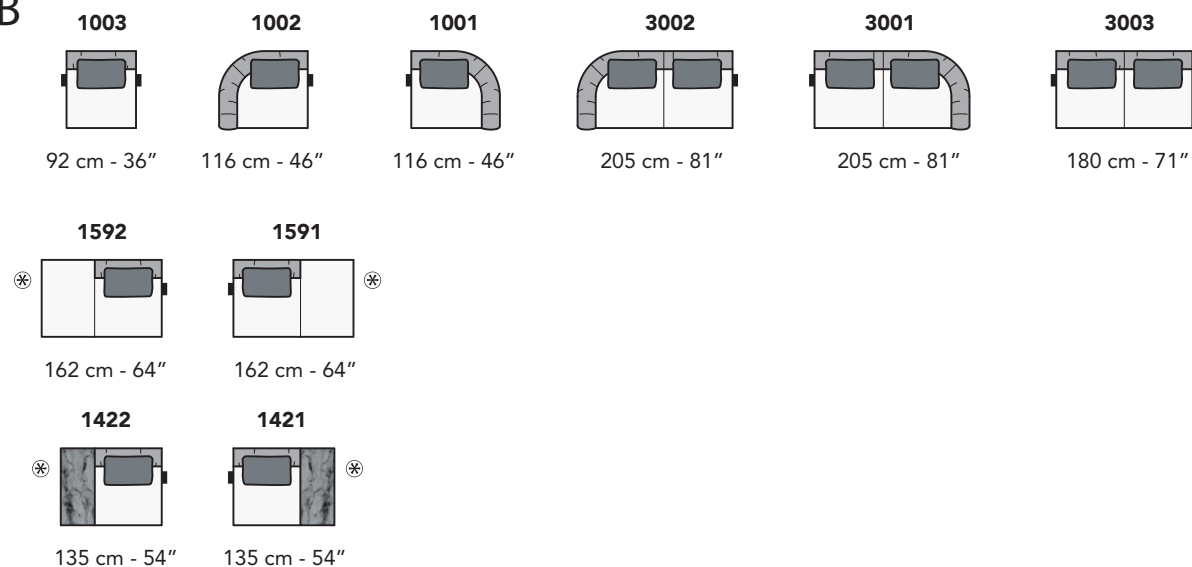

LATERALE
DEPTH

A

tutti gli elementi del gruppo A hanno lo stesso modulo di seduta - all items in group A have the same seat width

nicoline

C023 - CRUMBLE

B

tutti gli elementi del gruppo B hanno lo stesso modulo di seduta - all items in group B have the same seat width