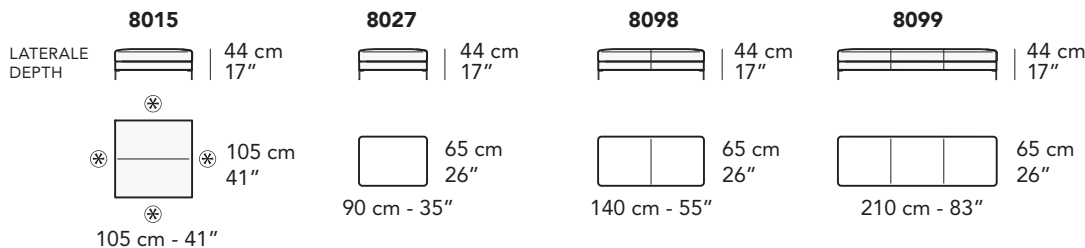

LATERALE
DEPTH

A

tutti gli elementi del gruppo A hanno lo stesso modulo di seduta - all items in group A have the same seat width

nicoline

C023 - CRUMBLE

B

tutti gli elementi del gruppo B hanno lo stesso modulo di seduta - all items in group B have the same seat width