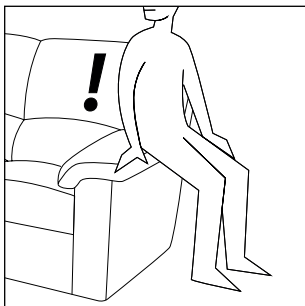

nicoline

D010 - DIA

FRONTALE
FRONT

LATERALE
DEPTH

1000

75 cm - 30"

Regole Generali cosa **NON** fare.
General rules whhat **NOT** to do.

NON saltare o tuffarsi sul divano.
DO NOT jump or dive on the sofa

NON tirare il divano dal bracciolo.
DO NOT move the sofa from the armrest

NON giocare con i meccanismi del divano.
DO NOT play with the mechanic of the sofa

NON sedersi sui braccioli o sullo schienale
DO NOT sit on the armrest or backrest