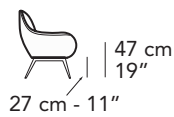

nicoline

D010 - DIA

FRONTALE
FRONT

LATERALE
DEPTH

1000

75 cm - 30"

Regole Generali cosa **NON** fare.
General rules whhat **NOT** to do.

NON saltare o tuffarsi sul divano.
DO NOT jump or dive on the sofa