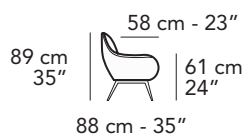

nicoline

D010 - DIA

FRONTALE
FRONT

LATERALE
DEPTH

1000

75 cm - 30"

Regole Generali cosa **NON** fare.
General rules whhat **NOT** to do.

NON saltare o tuffarsi sul divano.
DO NOT jump or dive on the sofa