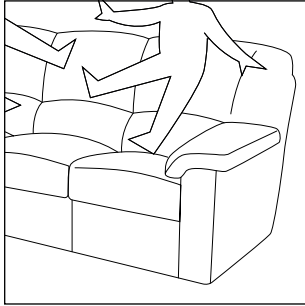

nicoline

D010 - DIA

FRONTALE
FRONT

LATERALE
DEPTH

1000

75 cm - 30"

Regole Generali cosa **NON** fare.
General rules whhat **NOT** to do.

NON saltare o tuffarsi sul divano.
DO NOT jump or dive on the sofa

NON tirare il divano dal bracciolo.
DO NOT move the sofa from the armrest

NON giocare con i meccanismi del divano.
DO NOT play with the mechanic of the sofa

NON sedersi sui braccioli o sullo schienale
DO NOT sit on the armrest or backrest