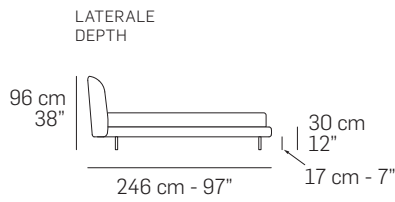

Ral 9005

7067 - KING SIZE

245 cm - 96"

215 cm - 85"

MAT.
193x203 cm
76x80"

7068 - QUEEN SIZE

205 cm - 81"

175 cm - 69"

MAT.
153x203 cm
60x80"

7069 - CALIFORNIA KING

235 cm - 93"

205 cm - 81"

MAT.
183x213 cm
72x84"

7057

232 cm - 91"

202 cm - 80"