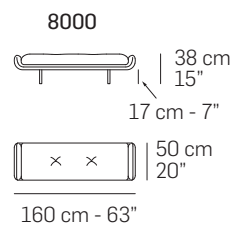

Ral 9005

7067 - KING SIZE

245 cm - 96"

215 cm - 85"

MAT.
193x203 cm
76x80"

7068 - QUEEN SIZE

205 cm - 81"

175 cm - 69"

MAT.
153x203 cm
60x80"

7069 - CALIFORNIA KING

235 cm - 93"

205 cm - 81"

MAT.
183x213 cm
72x84"

7057

232 cm - 91"

202 cm - 80"

MAT.
180x200 cm
71x79"

7047

212 cm - 83"

182 cm - 72"

MAT.
160x200 cm
63x79"

Materasso non incluso - Mattress not included

ACCESSORI LETTO / BED ACCESSORIES

PANCHE / BEDROOM BENCHES