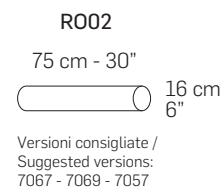

RULLI SOTTOGUANCIALE CONSIGLIATI / RECOMMENDED ROLL CUSHIONS

Scala 1:100
Ratio 1 to 100

Legenda / Legend

□ Giroletto/ Bed frame   ■ Testiera / Headbord

Note / Notes

Nicoline si riserva il diritto di apportare in ogni momento modifiche tecniche ed estetiche / Nicoline reserves the right to change, at any time and without prior warning, technical and aesthetic specifications of the articles.