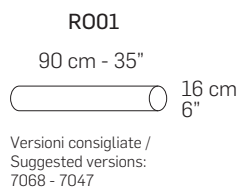

RULLI SOTTOGUANCIALE CONSIGLIATI / RECOMMENDED ROLL CUSHIONS

Scala 1:100
Ratio 1 to 100

Legenda / Legend

□ Giroletto/ Bed frame   ■ Testiera / Headbord

Note / Notes

Nicoline si riserva il diritto di apportare in ogni momento modifiche tecniche ed estetiche / Nicoline reserves the right to change, at any time and without prior warning, technical and aesthetic specifications of the articles.