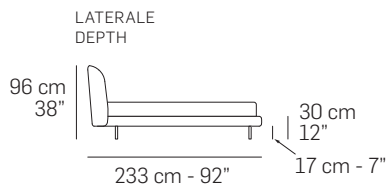

Ral 9005

7067 - KING SIZE

245 cm - 96"

215 cm - 85"

MAT.
193x203 cm
76x80"

7068 - QUEEN SIZE

205 cm - 81"

175 cm - 69"

MAT.
153x203 cm
60x80"

7069 - CALIFORNIA KING

235 cm - 93"

205 cm - 81"

MAT.
183x213 cm
72x84"

7057

232 cm - 91"

202 cm - 80"

MAT.
180x200 cm
71x79"

7047

212 cm - 83"

182 cm - 72"

MAT.
160x200 cm
63x79"

Materasso non incluso - Mattress not included

ACCESSORI LETTO / BED ACCESSORIES

PANCHE / BEDROOM BENCHES