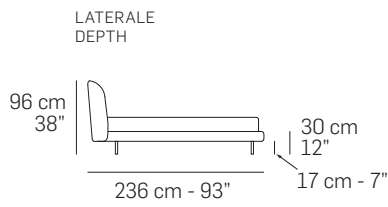

Ral 9005

7067 - KING SIZE

245 cm - 96"

215 cm - 85"

MAT.
193x203 cm
76x80"

7068 - QUEEN SIZE

205 cm - 81"

175 cm - 69"

MAT.
153x203 cm
60x80"

7069 - CALIFORNIA KING

235 cm - 93"

205 cm - 81"

MAT.
183x213 cm
72x84"

7057

232 cm - 91"

202 cm - 80"