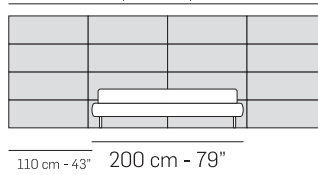

G7657
G7667 - 1 MOV

MAT.
160x200 cm
63x79"

7067 - KING SIZE

420 cm - 165"
16 pannelli / panels

MAT.
193x203 cm
76x80"

7068 - QUEEN SIZE

340 cm - 134"
16 pannelli / panels

MAT.
153x203 cm
60x80"

G7067 - KING SIZE

210 cm - 83"

MAT.
193x203 cm
76x80"

G7068 - QUEEN SIZE

170 cm - 67"

MAT.
153x203 cm
60x80"

7069 - CALIFORNIA KING

420 cm - 165"
16 pannelli / panels

MAT.
183x213 cm
72x84"

G7069 - CALIFORNIA KING

200 cm - 79"

MAT.
183x213 cm
72x84"

7057

340 cm - 134"
16 pannelli / panels

MAT.
180x200 cm
71x79"

7047

340 cm - 134"
16 pannelli / panels

MAT.
160x200 cm
63x79"

G7057

197 cm - 78"

MAT.
180x200 cm
71x79"

G7047

177 cm - 70"

MAT.
160x200 cm
63x79"