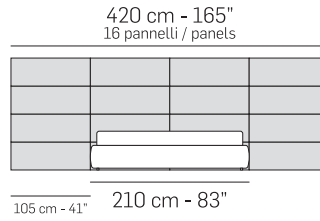

Cucitura //
Stitching

Cod.06

Finitura piede in metallo //
Metal leg finish

Ral 9005

7907 - KING SIZE
7917 - 1 MOV - KING SIZE

MAT.
193x203 cm
76x80"

7507 - QUEEN SIZE
7517 - 1 MOV - QUEEN SIZE

MAT.
153x203 cm
60x80"

G7907 - KING SIZE
G7917 - 1 MOV - KING SIZE

MAT.
193x203 cm
76x80"

G7507 - QUEEN SIZE
G7517 - 1 MOV - QUEEN SIZE

MAT.
153x203 cm
60x80"

7707 - CALIFORNIA KING
7717 - 1 MOV - CALIFORNIA KING

MAT.
183x213 cm
72x84"