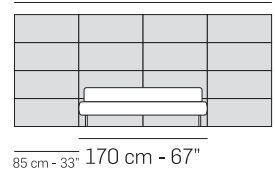

G7907 - KING SIZE
G7917 - 1 MOV - KING SIZE

MAT.
193x203 cm
76x80"

G7507 - QUEEN SIZE
G7517 - 1 MOV - QUEEN SIZE

MAT.
153x203 cm
60x80"

7707 - CALIFORNIA KING
7717 - 1 MOV - CALIFORNIA KING

MAT.
183x213 cm
72x84"

G7707 - CALIFORNIA KING
G7717 - 1 MOV - CALIFORNIA KING

MAT.
183x213 cm
72x84"

7807
7817 - 1 MOV

MAT.
180x200 cm
71x79"

7657
7667 - 1 MOV

MAT.
160x200 cm
63x79"

G7807
G7817 - 1 MOV

MAT.
180x200 cm
71x79"

G7657
G7667 - 1 MOV

MAT.
160x200 cm
63x79"

7067 - KING SIZE

420 cm - 165"
16 pannelli / panels

MAT.
193x203 cm
76x80"

7068 - QUEEN SIZE

340 cm - 134"
16 pannelli / panels

MAT.
153x203 cm
60x80"

G7067 - KING SIZE

210 cm - 83"

MAT.
193x203 cm
76x80"

G7068 - QUEEN SIZE

170 cm - 67"

MAT.
153x203 cm
60x80"

7069 - CALIFORNIA KING

420 cm - 165"
16 pannelli / panels