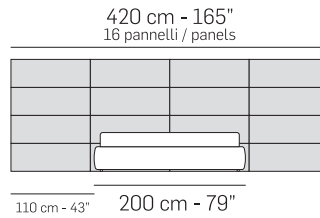

G7907 - KING SIZE
G7917 - 1 MOV - KING SIZE

MAT.
193x203 cm
76x80"

G7507 - QUEEN SIZE
G7517 - 1 MOV - QUEEN SIZE

MAT.
153x203 cm
60x80"

7707 - CALIFORNIA KING
7717 - 1 MOV - CALIFORNIA KING

MAT.
183x213 cm
72x84"

G7707 - CALIFORNIA KING
G7717 - 1 MOV - CALIFORNIA KING

MAT.
183x213 cm
72x84"

7807
7817 - 1 MOV

MAT.
180x200 cm
71x79"

7657
7667 - 1 MOV

MAT.
160x200 cm
63x79"

G7807
G7817 - 1 MOV

MAT.
180x200 cm
71x79"

G7657
G7667 - 1 MOV

MAT.
160x200 cm
63x79"

7067 - KING SIZE

420 cm - 165"
16 pannelli / panels

MAT.
193x203 cm
76x80"

7068 - QUEEN SIZE

340 cm - 134"
16 pannelli / panels

MAT.
153x203 cm
60x80"