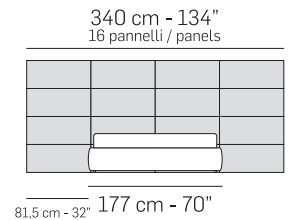

G7907 - KING SIZE
G7917 - 1 MOV - KING SIZE

MAT.
193x203 cm
76x80"

G7507 - QUEEN SIZE
G7517 - 1 MOV - QUEEN SIZE

MAT.
153x203 cm
60x80"

7707 - CALIFORNIA KING
7717 - 1 MOV - CALIFORNIA KING

MAT.
183x213 cm
72x84"

G7707 - CALIFORNIA KING
G7717 - 1 MOV - CALIFORNIA KING

MAT.
183x213 cm
72x84"

7807
7817 - 1 MOV

MAT.
180x200 cm
71x79"

7657
7667 - 1 MOV

MAT.
160x200 cm
63x79"

G7807
G7817 - 1 MOV

MAT.
180x200 cm
71x79"

G7657
G7667 - 1 MOV

MAT.
160x200 cm
63x79"

7067 - KING SIZE

420 cm - 165"
16 pannelli / panels

MAT.
193x203 cm
76x80"

7068 - QUEEN SIZE

340 cm - 134"
16 pannelli / panels

MAT.
153x203 cm
60x80"

G7067 - KING SIZE

210 cm - 83"

MAT.
193x203 cm
76x80"

G7068 - QUEEN SIZE

170 cm - 67"

MAT.
153x203 cm
60x80"

7069 - CALIFORNIA KING

420 cm - 165"
16 pannelli / panels