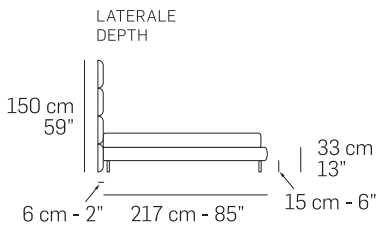

G7657
G7667 - 1 MOV

MAT.
160x200 cm
63x79"

7067 - KING SIZE

420 cm - 165"
16 pannelli / panels

MAT.
193x203 cm
76x80"

7068 - QUEEN SIZE

340 cm - 134"
16 pannelli / panels

MAT.
153x203 cm
60x80"

G7067 - KING SIZE

210 cm - 83"

MAT.
193x203 cm
76x80"

G7068 - QUEEN SIZE

170 cm - 67"

MAT.
153x203 cm
60x80"

7069 - CALIFORNIA KING

420 cm - 165"
16 pannelli / panels

MAT.
183x213 cm
72x84"

G7069 - CALIFORNIA KING

200 cm - 79"

MAT.
183x213 cm
72x84"

7057

340 cm - 134"
16 pannelli / panels

MAT.
180x200 cm
71x79"

7047

340 cm - 134"
16 pannelli / panels

MAT.
160x200 cm
63x79"

G7057

197 cm - 78"

MAT.
180x200 cm
71x79"

G7047

177 cm - 70"

MAT.
160x200 cm
63x79"