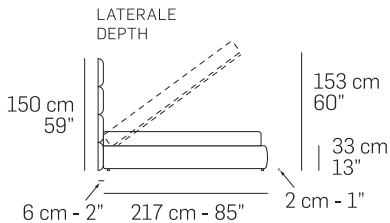

G7907 - KING SIZE
G7917 - 1 MOV - KING SIZE

MAT.
193x203 cm
76x80"

G7507 - QUEEN SIZE
G7517 - 1 MOV - QUEEN SIZE

MAT.
153x203 cm
60x80"

7707 - CALIFORNIA KING
7717 - 1 MOV - CALIFORNIA KING

MAT.
183x213 cm
72x84"

G7707 - CALIFORNIA KING
G7717 - 1 MOV - CALIFORNIA KING

MAT.
183x213 cm
72x84"

7807
7817 - 1 MOV

MAT.
180x200 cm
71x79"

7657
7667 - 1 MOV

MAT.
160x200 cm
63x79"

G7807
G7817 - 1 MOV

MAT.
180x200 cm
71x79"

G7657
G7667 - 1 MOV

MAT.
160x200 cm
63x79"

7067 - KING SIZE

420 cm - 165"
16 pannelli / panels

MAT.
193x203 cm
76x80"

7068 - QUEEN SIZE

340 cm - 134"
16 pannelli / panels

MAT.
153x203 cm
60x80"