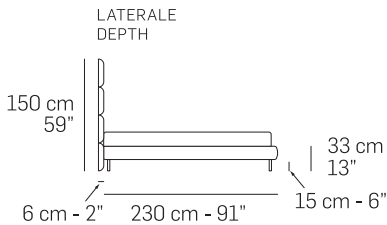

G7657
G7667 - 1 MOV

MAT.
160x200 cm
63x79"

7067 - KING SIZE

420 cm - 165"
16 pannelli / panels

MAT.
193x203 cm
76x80"

7068 - QUEEN SIZE

340 cm - 134"
16 pannelli / panels

MAT.
153x203 cm
60x80"

G7067 - KING SIZE

210 cm - 83"

MAT.
193x203 cm
76x80"

G7068 - QUEEN SIZE

170 cm - 67"

MAT.
153x203 cm
60x80"

7069 - CALIFORNIA KING

420 cm - 165"
16 pannelli / panels

MAT.
183x213 cm
72x84"

G7069 - CALIFORNIA KING

200 cm - 79"

MAT.
183x213 cm
72x84"

7057

340 cm - 134"
16 pannelli / panels

MAT.
180x200 cm
71x79"

7047