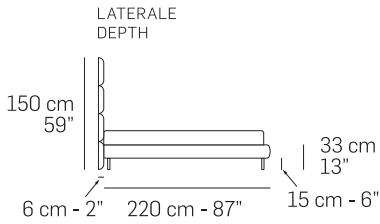

G7907 - KING SIZE
G7917 - 1 MOV - KING SIZE

MAT.
193x203 cm
76x80"

G7507 - QUEEN SIZE
G7517 - 1 MOV - QUEEN SIZE

MAT.
153x203 cm
60x80"

7707 - CALIFORNIA KING
7717 - 1 MOV - CALIFORNIA KING

MAT.
183x213 cm
72x84"

G7707 - CALIFORNIA KING
G7717 - 1 MOV - CALIFORNIA KING

MAT.
183x213 cm
72x84"

7807
7817 - 1 MOV

MAT.
180x200 cm
71x79"

7657
7667 - 1 MOV

MAT.
160x200 cm
63x79"

G7807
G7817 - 1 MOV

MAT.
180x200 cm
71x79"

G7657
G7667 - 1 MOV

MAT.
160x200 cm
63x79"

7067 - KING SIZE

420 cm - 165"
16 pannelli / panels

MAT.
193x203 cm
76x80"

7068 - QUEEN SIZE

340 cm - 134"
16 pannelli / panels

MAT.
153x203 cm
60x80"

G7067 - KING SIZE

210 cm - 83"

MAT.
193x203 cm
76x80"

G7068 - QUEEN SIZE

170 cm - 67"

MAT.
153x203 cm
60x80"

7069 - CALIFORNIA KING

420 cm - 165"
16 pannelli / panels