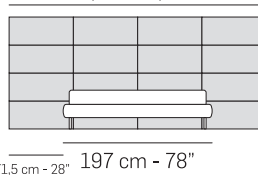

G7657
G7667 - 1 MOV

MAT.
160x200 cm
63x79"

7067 - KING SIZE

420 cm - 165"
16 pannelli / panels

MAT.
193x203 cm
76x80"

7068 - QUEEN SIZE

340 cm - 134"
16 pannelli / panels

MAT.
153x203 cm
60x80"

G7067 - KING SIZE

210 cm - 83"

MAT.
193x203 cm
76x80"

G7068 - QUEEN SIZE

170 cm - 67"

MAT.
153x203 cm
60x80"

7069 - CALIFORNIA KING

420 cm - 165"
16 pannelli / panels

MAT.
183x213 cm
72x84"

G7069 - CALIFORNIA KING

200 cm - 79"

MAT.
183x213 cm
72x84"

7057

340 cm - 134"
16 pannelli / panels

MAT.
180x200 cm
71x79"

7047

340 cm - 134"
16 pannelli / panels

MAT.
160x200 cm
63x79"

G7057

197 cm - 78"

MAT.
180x200 cm
71x79"

G7047

177 cm - 70"

MAT.
160x200 cm
63x79"