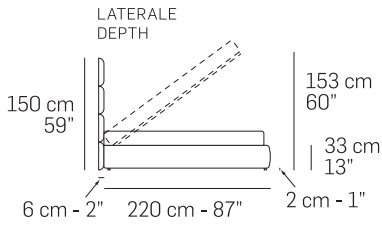

Cucitura //
Stitching

Cod.06

Finitura piede in metallo //
Metal leg finish

Ral 9005

7907 - KING SIZE
7917 - 1 MOV - KING SIZE

MAT.
193x203 cm
76x80"

7507 - QUEEN SIZE
7517 - 1 MOV - QUEEN SIZE

MAT.
153x203 cm
60x80"

G7907 - KING SIZE
G7917 - 1 MOV - KING SIZE

MAT.
193x203 cm
76x80"

G7507 - QUEEN SIZE
G7517 - 1 MOV - QUEEN SIZE

MAT.
153x203 cm
60x80"

7707 - CALIFORNIA KING
7717 - 1 MOV - CALIFORNIA KING

MAT.
183x213 cm
72x84"