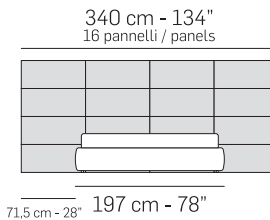

G7907 - KING SIZE
G7917 - 1 MOV - KING SIZE

MAT.
193x203 cm
76x80"

G7507 - QUEEN SIZE
G7517 - 1 MOV - QUEEN SIZE

MAT.
153x203 cm
60x80"

7707 - CALIFORNIA KING
7717 - 1 MOV - CALIFORNIA KING

MAT.
183x213 cm
72x84"

G7707 - CALIFORNIA KING
G7717 - 1 MOV - CALIFORNIA KING

MAT.
183x213 cm
72x84"

7807
7817 - 1 MOV

MAT.
180x200 cm
71x79"

7657
7667 - 1 MOV

MAT.
160x200 cm
63x79"

G7807
G7817 - 1 MOV

MAT.
180x200 cm
71x79"

G7657
G7667 - 1 MOV

MAT.
160x200 cm
63x79"

7067 - KING SIZE

420 cm - 165"
16 pannelli / panels

MAT.
193x203 cm
76x80"

7068 - QUEEN SIZE

340 cm - 134"
16 pannelli / panels

MAT.
153x203 cm
60x80"

340 cm - 134"
16 pannelli / panels

MAT.
160x200 cm
63x79"

G7057

197 cm - 78"

MAT.
180x200 cm
71x79"

G7047

177 cm - 70"

MAT.
160x200 cm
63x79"