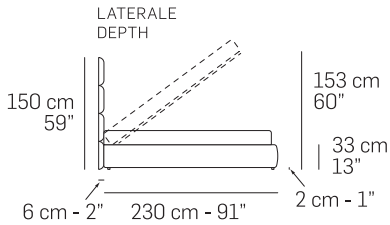

G7907 - KING SIZE
G7917 - 1 MOV - KING SIZE

MAT.
193x203 cm
76x80"

G7507 - QUEEN SIZE
G7517 - 1 MOV - QUEEN SIZE

MAT.
153x203 cm
60x80"

7707 - CALIFORNIA KING
7717 - 1 MOV - CALIFORNIA KING

MAT.
183x213 cm
72x84"

G7707 - CALIFORNIA KING
G7717 - 1 MOV - CALIFORNIA KING

MAT.
183x213 cm
72x84"

7807
7817 - 1 MOV

MAT.
180x200 cm
71x79"

7657
7667 - 1 MOV

MAT.
160x200 cm
63x79"

G7807
G7817 - 1 MOV

MAT.
180x200 cm
71x79"

G7657
G7667 - 1 MOV

MAT.
160x200 cm
63x79"

7067 - KING SIZE

420 cm - 165"
16 pannelli / panels

MAT.
193x203 cm
76x80"

7068 - QUEEN SIZE

340 cm - 134"
16 pannelli / panels

MAT.
153x203 cm
60x80"