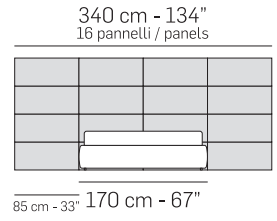

Cucitura //
Stitching

Cod.06

Finitura piede in metallo //
Metal leg finish

Ral 9005

7907 - KING SIZE
7917 - 1 MOV - KING SIZE

MAT.
193x203 cm
76x80"

7507 - QUEEN SIZE
7517 - 1 MOV - QUEEN SIZE

MAT.
153x203 cm
60x80"

G7907 - KING SIZE
G7917 - 1 MOV - KING SIZE

MAT.
193x203 cm
76x80"

G7507 - QUEEN SIZE
G7517 - 1 MOV - QUEEN SIZE

MAT.
153x203 cm
60x80"

7707 - CALIFORNIA KING
7717 - 1 MOV - CALIFORNIA KING

MAT.
183x213 cm
72x84"

340 cm - 134"
16 pannelli / panels

MAT.
160x200 cm
63x79"

G7057

197 cm - 78"

MAT.
180x200 cm
71x79"

G7047

177 cm - 70"

MAT.
160x200 cm
63x79"