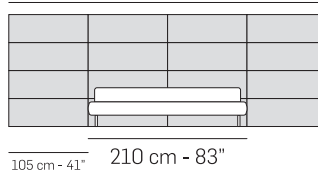

G7707 - CALIFORNIA KING
G7717 - 1 MOV - CALIFORNIA KING

MAT.
183x213 cm
72x84"

7807
7817 - 1 MOV

MAT.
180x200 cm
71x79"

7657
7667 - 1 MOV

MAT.
160x200 cm
63x79"

G7807
G7817 - 1 MOV

MAT.
180x200 cm
71x79"

G7657
G7667 - 1 MOV

MAT.
160x200 cm
63x79"

7067 - KING SIZE

420 cm - 165"
16 pannelli / panels

MAT.
193x203 cm
76x80"

7068 - QUEEN SIZE

340 cm - 134"
16 pannelli / panels

MAT.
153x203 cm
60x80"

G7067 - KING SIZE

210 cm - 83"

MAT.
193x203 cm
76x80"

G7068 - QUEEN SIZE

170 cm - 67"

MAT.
153x203 cm
60x80"

7069 - CALIFORNIA KING

420 cm - 165"
16 pannelli / panels