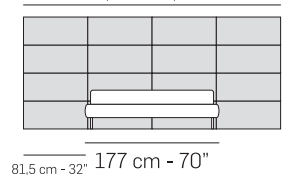

G7657
G7667 - 1 MOV

MAT.
160x200 cm
63x79"

7067 - KING SIZE

420 cm - 165"
16 pannelli / panels

MAT.
193x203 cm
76x80"

7068 - QUEEN SIZE

340 cm - 134"
16 pannelli / panels

MAT.
153x203 cm
60x80"

G7067 - KING SIZE

210 cm - 83"

MAT.
193x203 cm
76x80"

G7068 - QUEEN SIZE

170 cm - 67"

MAT.
153x203 cm
60x80"

7069 - CALIFORNIA KING

420 cm - 165"
16 pannelli / panels

MAT.
183x213 cm
72x84"

G7069 - CALIFORNIA KING

200 cm - 79"

MAT.
183x213 cm
72x84"

7057

340 cm - 134"
16 pannelli / panels

MAT.
180x200 cm
71x79"

7047

340 cm - 134"
16 pannelli / panels

MAT.
160x200 cm
63x79"

G7057

197 cm - 78"

MAT.
180x200 cm
71x79"

G7047

177 cm - 70"

MAT.
160x200 cm
63x79"