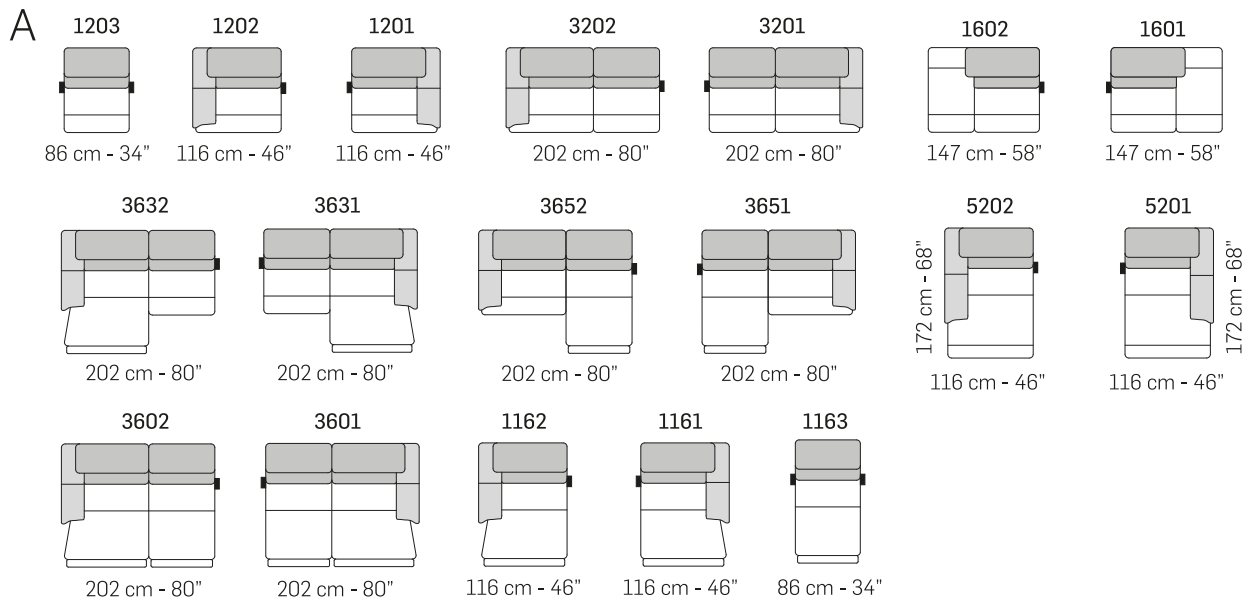

Piede in metallo // Metal leg

Cuciture // Stitching

Cod.00

Cod.03

Cod.06

Cod.11

tutti gli elementi del gruppo A hanno lo stesso modulo di seduta - all items in group A have the same seat width

tutti gli elementi del gruppo B hanno lo stesso modulo di seduta - all items in group B have the same seat width