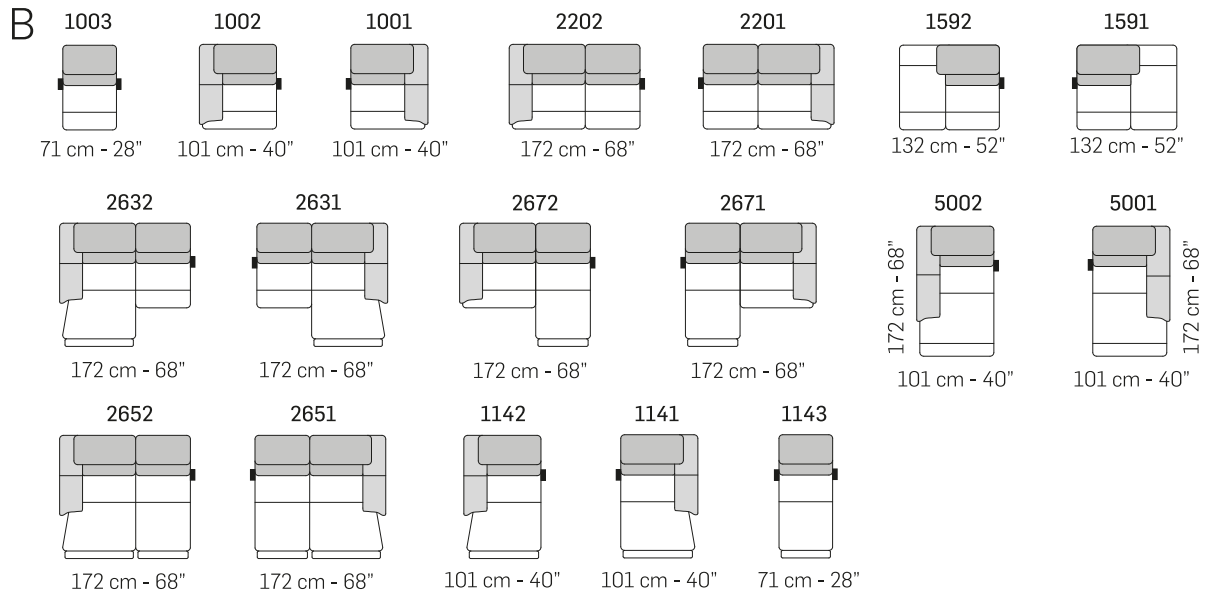

Piede in metallo // Metal leg

Cuciture // Stitching

Cod.00

Cod.03

Cod.06

Cod.11

tutti gli elementi del gruppo A hanno lo stesso modulo di seduta - all items in group A have the same seat width

tutti gli elementi del gruppo B hanno lo stesso modulo di seduta - all items in group B have the same seat width