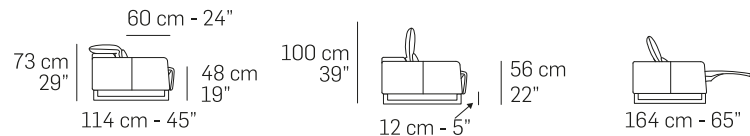

Design Application N°402016000053464

Frontale/Front

Laterale/Depth

Caratteristiche standard

- Struttura in legno e multistrato. Molleggio seduta e spalliera con cinghie elastiche.
- Imbottiture in poliuretano espanso ecologico a cellula aperta con densità differenziate.
- Rivestimento in pelle o tessuto. Tutti i rivestimenti sono fissi.
- Versioni recliner con meccanismo elettrico indipendente sia per la seduta sia per il poggiatesta.
- Versioni fisse con meccanismo poggiatesta manuale regolabile.
- Piedi in metallo Lucido (Cod.30), Satinato (Cod.31), Canna di fucile (Cod.50), Bronzo anticato (Cod.52).
- Cucitura Cod.06 per rivestimento in pelle
- Cucitura Cod.03 per rivestimento in tessuto.
- Cucitura Cod.11 solo per anteriore / posteriore bracciolo e poggiatesta, per rivestimento in pelle e tessuto.
- Inserimento letto non possibile.
- Lato componibile non rifinito.