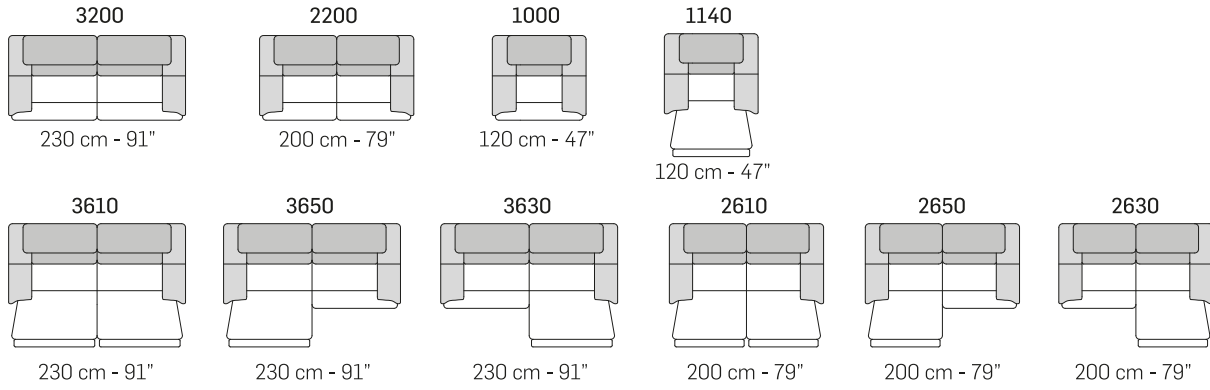

Piede in metallo // Metal leg

Cuciture // Stitching

Cod.00

Cod.03

Cod.06

Cod.11

tutti gli elementi del gruppo A hanno lo stesso modulo di seduta - all items in group A have the same seat width

tutti gli elementi del gruppo B hanno lo stesso modulo di seduta - all items in group B have the same seat width