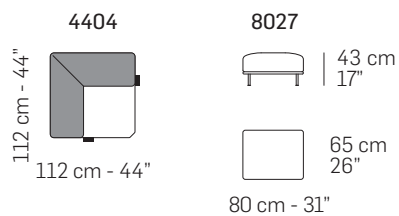

CUSCINETTI CONSIGLIATI / SUGGESTED PILLOWS

COMPOSIZIONI CONSIGLIATE / SUGGESTED COMPOSITIONS

Scala 1:100
Ratio 1 to 100

Legenda / Legend

- Spalliera / Back Cushions
- Bracciolo / Armrest
- Aggancio Componibile / Connector
- Poggiareni / Kidneyrest
- Seduta / Seat Cushions
- Poggiatesta fisso / Fixed headrest
- ↑ Poggiatesta regolabile / Adjustable headrest

Note / Notes

Nicoline si riserva il diritto di apportare in ogni momento modifiche tecniche ed estetiche / Nicoline reserves the right to change, at any time and without prior warning, technical and aesthetic specifications of the articles.