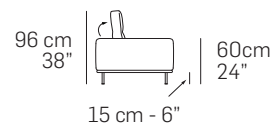

WING

FRONTALE
FRONT

LATERALE
DEPTH

Caratteristiche standard

- Struttura in multistrato e massello di abete, molleggio seduta e spalliera con cinghie elastiche.
- Imbottiture in poliuretano espanso ecologico a cellula aperta con densità differenziate.
- Rivestimento in pelle o tessuto. Tutti i rivestimenti sono fissi.
- Tutte le versioni contrassegnate dal simbolo "*", sono dotate di poggiatesta regolabile manualmente.
- Piede (PM001) in metallo Canna di fucile (Cod.50), Bronzo anticato (Cod.52).
- Cucitura Cod.01 + Cod.07 per rivestimento in pelle.
- Cucitura Cod.03 per rivestimento in tessuto.
- Inserimento letto non possibile.
- Lato componibile non rifinito.