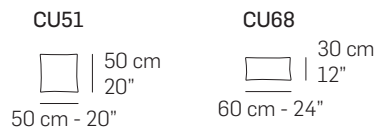

CUSCINETTI CONSIGLIATI / SUGGESTED PILLOWS

COMPOSIZIONI CONSIGLIATE / SUGGESTED COMPOSITIONS