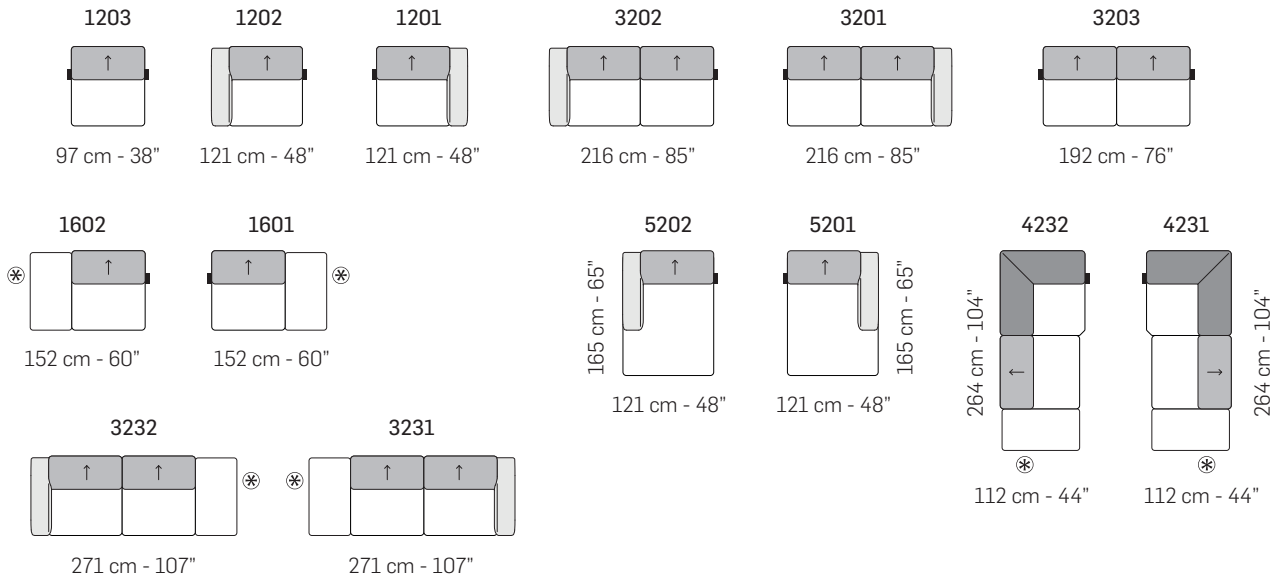

Piede in metallo optional //
Metal leg optional (PM003)

Canna di Fucile (Cod.50) //
Gunmetal (Cod.50)

Bronzo Anticato (Cod.52) //
Antique Bronze (Cod.52)

A

tutti gli elementi del gruppo A hanno lo stesso modulo di seduta - all items in group A have the same seat width