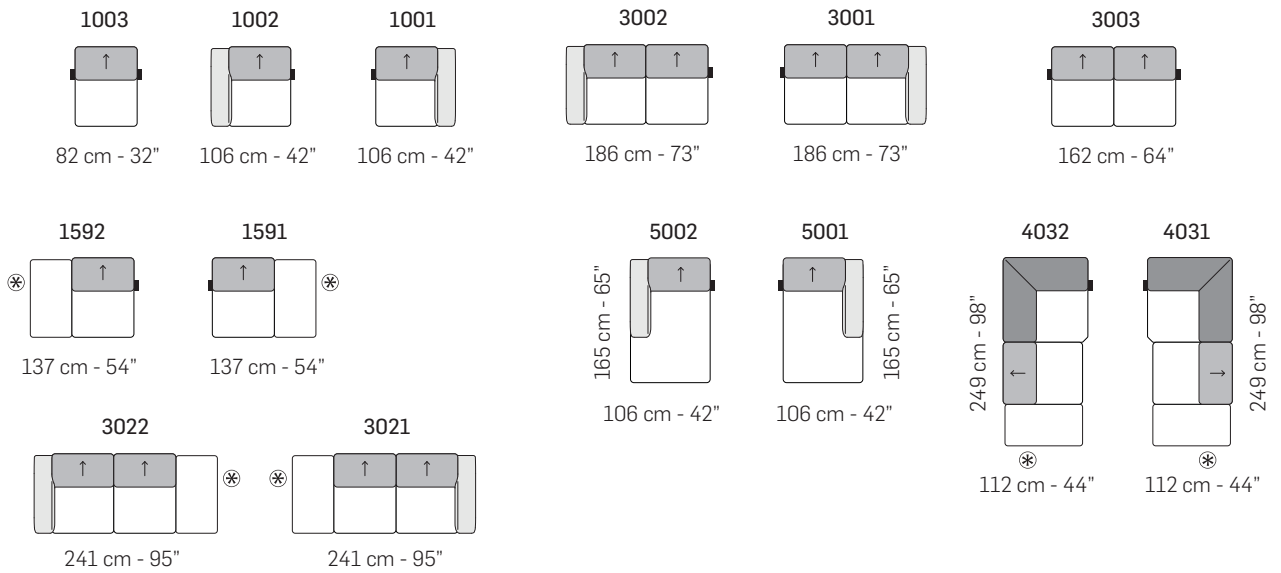

B

tutti gli elementi del gruppo B hanno lo stesso modulo di seduta - all items in group B have the same seat width