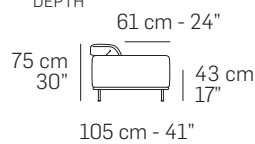

WING

FRONTALE
FRONT

LATERALE
DEPTH

Caratteristiche standard

- Struttura in multistrato e massello di abete, molleggio seduta e spalliera con cinghie elastiche.
- Imbottiture in poliuretano espanso ecologico a cellula aperta con densità differenziate.
- Rivestimento in pelle o tessuto. Tutti i rivestimenti sono fissi.
- Tutte le versioni contrassegnate dal simbolo "*", sono dotate di poggiatesta regolabile manualmente.
- Piede (PM001) in metallo Canna di fucile (Cod.50), Bronzo anticato (Cod.52).
- Cucitura Cod.01 + Cod.07 per rivestimento in pelle.
- Cucitura Cod.03 per rivestimento in tessuto.
- Inserimento letto non possibile.
- Lato componibile non rifinito.