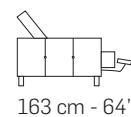

Design Application N° BA2013O000022

Frontale/Front

Laterale/Depth

Caratteristiche standard

- Struttura in legno e multistrato. Molleggio seduta con cinghie elastiche.
- Imbottiture in poliuretano espanso ecologico a cellula aperta con densità differenziate.
- Rivestimento in pelle o tessuto. Tutti i rivestimenti sono fissi.
- Versioni recliner con meccanismo elettrico per la seduta.
- Tutte le versioni contrassegnate dal simbolo "↑", sono dotate di poggiatesta regolabile manualmente.
- Piedi in metallo Lucido (Cod.30), Satinato (Cod.31), Canna di fucile (Cod.50).
- Cucitura Cod.01 per la parte frontale bracciolo. Le restanti cuciture, Cod.03 sia per rivestimento in pelle che per tessuto.
- Inserimento letto non possibile.
- Lato componibile non rifinito.