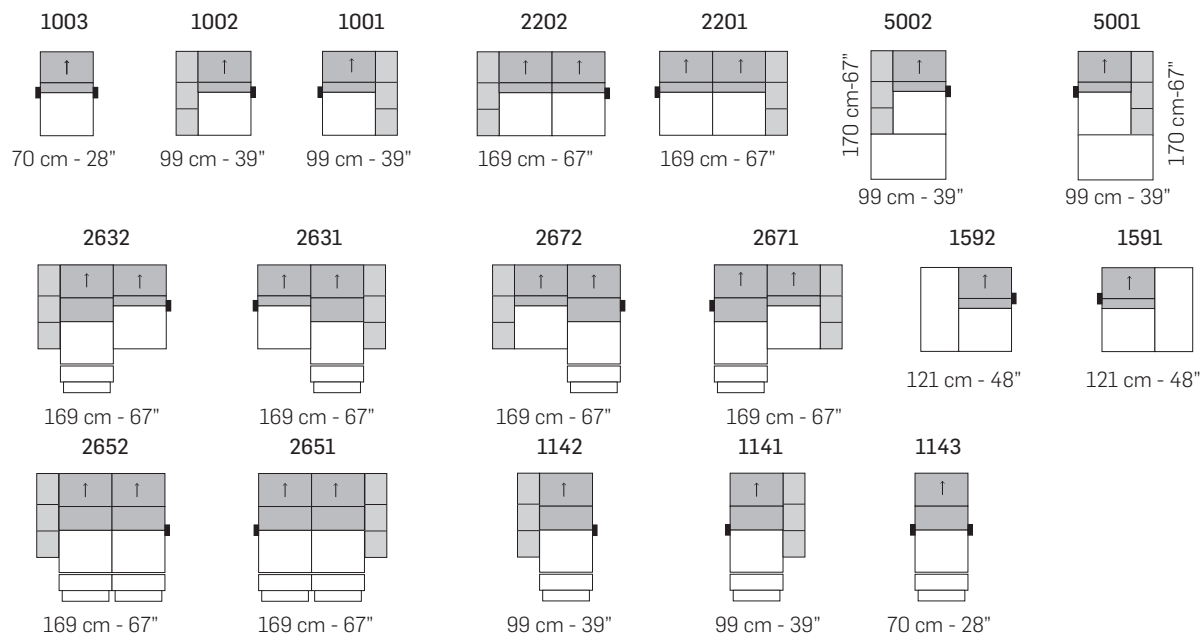

Cod.03

tutti gli elementi del gruppo A hanno lo stesso modulo di seduta - all items in group A have the same seat width

B

tutti gli elementi del gruppo B hanno lo stesso modulo di seduta - all items in group B have the same seat width