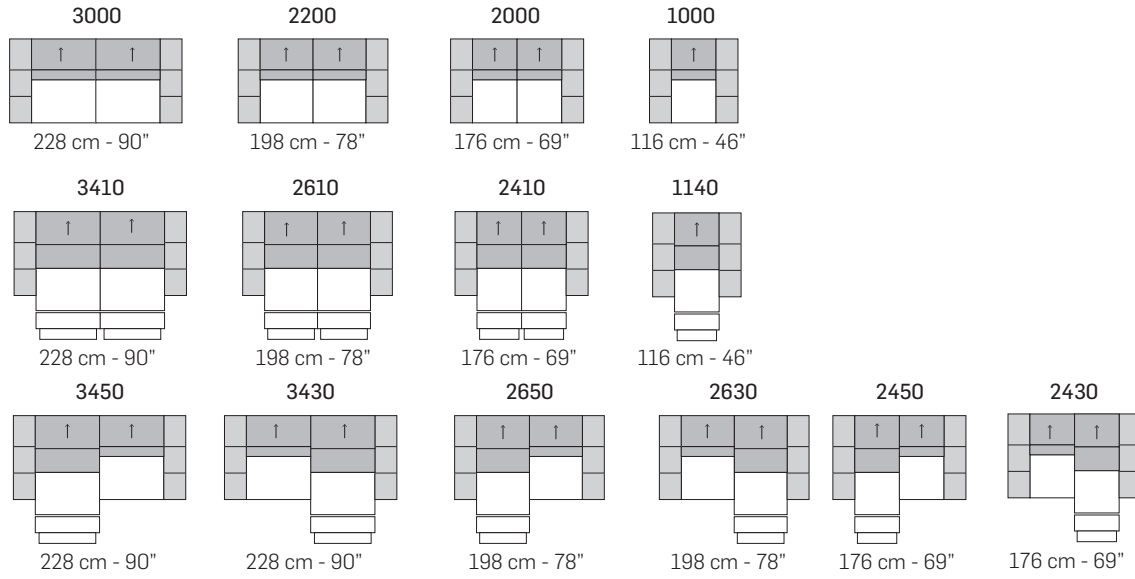

Cod.03

tutti gli elementi del gruppo A hanno lo stesso modulo di seduta - all items in group A have the same seat width

B

tutti gli elementi del gruppo B hanno lo stesso modulo di seduta - all items in group B have the same seat width