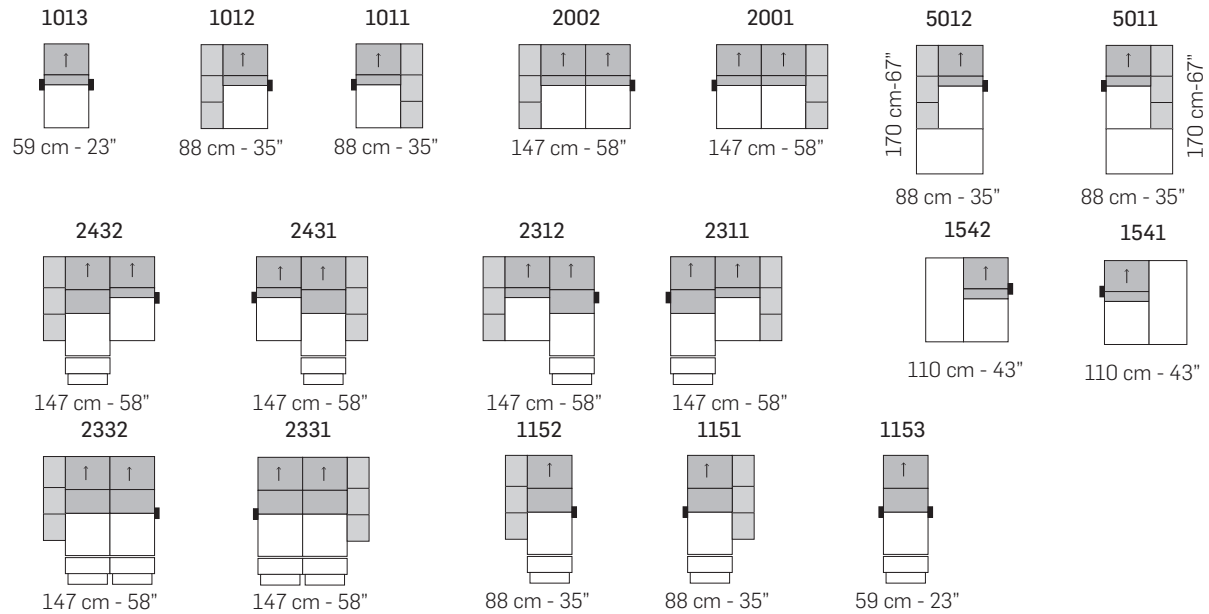

tutti gli elementi del gruppo B hanno lo stesso modulo di seduta - all items in group B have the same seat width

C