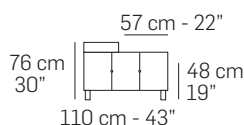

PAPILLON

Design Application N° BA2013O000022

Caratteristiche standard

- Struttura in legno e multistrato. Molleggio seduta con cinghie elastiche.
- Imbottiture in poliuretano espanso ecologico a cellula aperta con densità differenziate.
- Rivestimento in pelle o tessuto. Tutti i rivestimenti sono fissi.
- Versioni recliner con meccanismo elettrico per la seduta.
- Tutte le versioni contrassegnate dal simbolo "↑", sono dotate di poggiatesta regolabile manualmente.
- Piedi in metallo Lucido (Cod.30), Satinato (Cod.31), Canna di fucile (Cod.50).
- Cucitura Cod.01 per la parte frontale bracciolo. Le restanti cuciture, Cod.03 sia per rivestimento in pelle che per tessuto.
- Inserimento letto non possibile.
- Lato componibile non rifinito.

Caratteristiche optional su richiesta senza maggiorazione

- Disponibile con cucitura a contrasto, per la scelta del colore fare riferimento ai codici del campionario pelli.

Caratteristiche optional su richiesta con maggiorazione

- Batteria al litio per movimentare il meccanismo in assenza di elettricità. Considerare una batteria per ogni seduta recliner.
- Solo per le versioni dove previsto, il lato componibile può essere rifinito.
- Per il multi rivestimento il prezzo va incrementato del 7%. Per maggiori dettagli fare riferimento al paragrafo "NOTE" posto nelle prime pagine del listino.

Note

- Le versioni recliner sono consegnate a moduli separati.
- Non è possibile applicare altre cuciture.
- Per alcuni tessuti e velluti l'azienda si riserva di applicare la cucitura Cod.00 / Cod.03 (vedi immagine).

Standard features