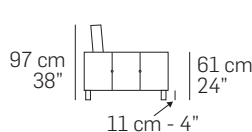

PAPILLON

Design Application N° BA2013O000022

Caratteristiche standard

- Struttura in legno e multistrato. Molleggio seduta con cinghie elastiche.
- Imbottiture in poliuretano espanso ecologico a cellula aperta con densità differenziate.
- Rivestimento in pelle o tessuto. Tutti i rivestimenti sono fissi.
- Versioni recliner con meccanismo elettrico per la seduta.
- Tutte le versioni contrassegnate dal simbolo "↑", sono dotate di poggiatesta regolabile manualmente.
- Piedi in metallo Lucido (Cod.30), Satinato (Cod.31), Canna di fucile (Cod.50).
- Cucitura Cod.01 per la parte frontale bracciolo. Le restanti cuciture, Cod.03 sia per rivestimento in pelle che per tessuto.
- Inserimento letto non possibile.
- Lato componibile non rifinito.

Caratteristiche optional su richiesta senza maggiorazione

- Disponibile con cucitura a contrasto, per la scelta del colore fare riferimento ai codici del campionario pelli.

Caratteristiche optional su richiesta con maggiorazione

- Batteria al litio per movimentare il meccanismo in assenza di elettricità. Considerare una batteria per ogni seduta recliner.
- Solo per le versioni dove previsto, il lato componibile può essere rifinito.
- Per il multi rivestimento il prezzo va incrementato del 7%. Per maggiori dettagli fare riferimento al paragrafo "NOTE" posto nelle prime pagine del listino.

Note

- Le versioni recliner sono consegnate a moduli separati.
- Non è possibile applicare altre cuciture.
- Per alcuni tessuti e velluti l'azienda si riserva di applicare la cucitura Cod.00 / Cod.03 (vedi immagine).

Standard features