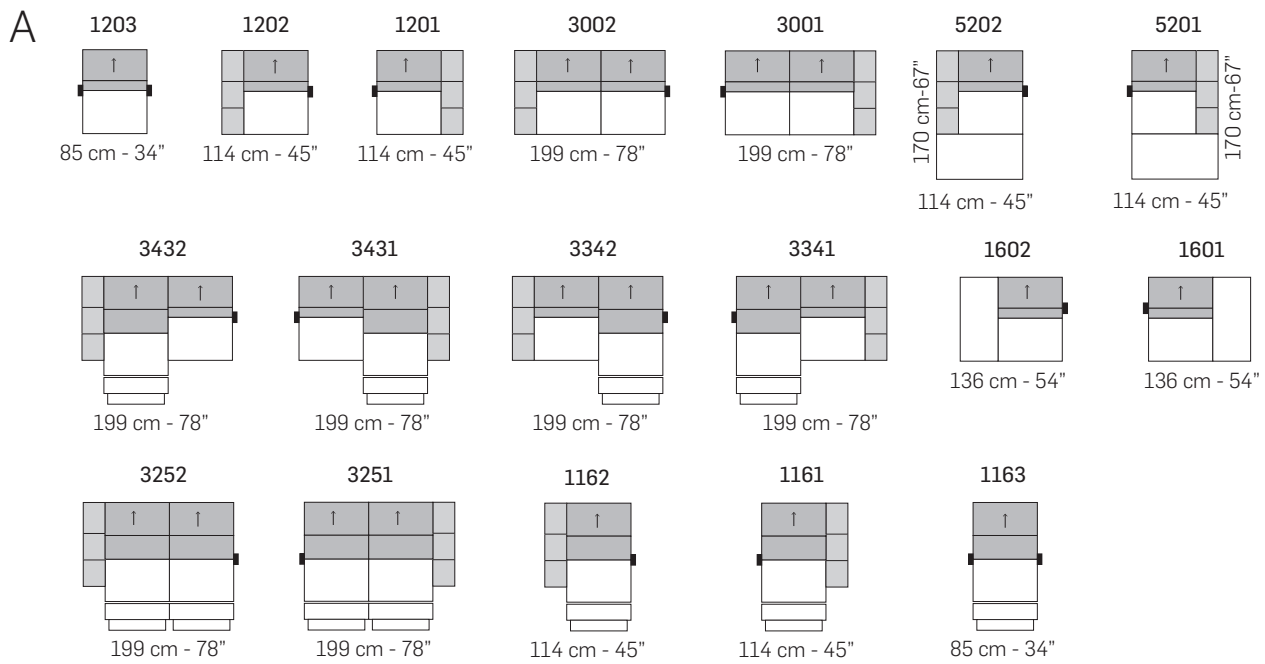

Cod.03

tutti gli elementi del gruppo A hanno lo stesso modulo di seduta - all items in group A have the same seat width

B

tutti gli elementi del gruppo B hanno lo stesso modulo di seduta - all items in group B have the same seat width