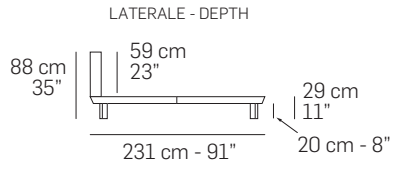

MODO LM12

FRONTALE - FRONT

VERSIONE BASE APERTA - VERSION OPEN BASE

7067

217 cm - 85"

MAT.
193x203 cm
76x80"

7068

177 cm - 70"

MAT.
153x203 cm
60x80"

7057

204 cm - 80"

MAT.
180x200 cm
71x79"

7047

184 cm - 72"

MAT.
160x200 cm
63x79"

Scala 1:100
Ratio 1 to 100