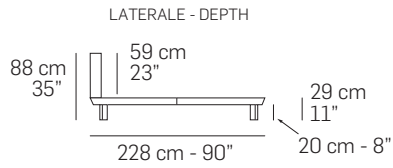

MODO LM12

FRONTALE - FRONT

VERSIONE BASE APERTA - VERSION OPEN BASE

7067

217 cm - 85"

MAT.
193x203 cm
76x80"

7068

177 cm - 70"

MAT.
153x203 cm
60x80"

7057

204 cm - 80"

MAT.
180x200 cm
71x79"

7047

184 cm - 72"

MAT.
160x200 cm
63x79"

Scala 1:100
Ratio 1 to 100