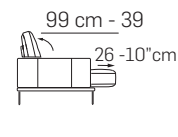

AIRON

Design Application N° 008642821-0001

Caratteristiche standard

- Struttura in legno e multistrato, molleggio seduta con cinghie elastiche.
- Imbottiture in poliuretano espanso ecologico a cellula aperta con densità differenziate.
- Rivestimento in pelle o tessuto. Cuscino di schienale sfoderabile per entrambi.
- Piede in metallo Canna di fucile (Cod.50), Bronzo anticato (Cod.52).
- Cuscini di schienale dotati di meccanismo manuale che permette il sollevamento dello stesso aumentando la sua altezza di 19 cm e la profondità della seduta di 17 cm.
- Cuscini di seduta (esclusi CL e pouf) dotati di meccanismo manuale a scorrimento che aumenta la profondità di seduta di 26 cm.
- Cuciture Cod.01 + Cod.03 per rivestimento in pelle.
- Cuciture Cod.03 per rivestimento in tessuto.
- Inserimento letto non possibile.
- Lato componibile non rifinito.

Caratteristiche optional su richiesta senza maggiorazione

- Disponibile con cucitura a contrasto. Per la scelta del colore fare riferimento ai codici del campionario pelli.

Caratteristiche optional su richiesta con maggiorazione

- Per il multi rivestimento il prezzo va incrementato del 7%. Per maggiori dettagli fare riferimento al paragrafo "NOTE" posto nelle prime pagine del listino.

Note

- Il movimento dello schienale combinato a quello della seduta, permette di ottenere una profondità di seduta di ben 99 cm.
- Non è possibile applicare altre cuciture.
- Per alcuni tessuti e veluti l'azienda si riserva di applicare la cucitura Cod.00 / Cod.03 (vedi immagine).

Standard features