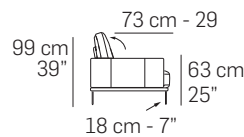

AIRON

Design Application N° 008642821-0001

Caratteristiche standard

- Struttura in legno e multistrato, molleggio seduta con cinghie elastiche.
- Imbottiture in poliuretano espanso ecologico a cellula aperta con densità differenziate.
- Rivestimento in pelle o tessuto. Cuscino di schienale sfoderabile per entrambi.
- Piede in metallo Canna di fucile (Cod.50), Bronzo anticato (Cod.52).
- Cuscini di schienale dotati di meccanismo manuale che permette il sollevamento dello stesso aumentando la sua altezza di 19 cm e la profondità della seduta di 17 cm.
- Cuscini di seduta (esclusi CL e pouf) dotati di meccanismo manuale a scorrimento che aumenta la profondità di seduta di 26 cm.
- Cuciture Cod.01 + Cod.03 per rivestimento in pelle.
- Cuciture Cod.03 per rivestimento in tessuto.
- Inserimento letto non possibile.
- Lato componibile non rifinito.

Caratteristiche optional su richiesta senza maggiorazione

- Disponibile con cucitura a contrasto. Per la scelta del colore fare riferimento ai codici del campionario pelli.

Caratteristiche optional su richiesta con maggiorazione

- Per il multi rivestimento il prezzo va incrementato del 7%. Per maggiori dettagli fare riferimento al paragrafo "NOTE" posto nelle prime pagine del listino.

Note

- Il movimento dello schienale combinato a quello della seduta, permette di ottenere una profondità di seduta di ben 99 cm.
- Non è possibile applicare altre cuciture.
- Per alcuni tessuti e veluti l'azienda si riserva di applicare la cucitura Cod.00 / Cod.03 (vedi immagine).

Standard features