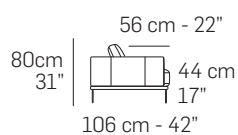

AIRON

Design Application N° 008642821-0001

Caratteristiche standard

- Struttura in legno e multistrato, molleggio seduta con cinghie elastiche.
- Imbottiture in poliuretano espanso ecologico a cellula aperta con densità differenziate.
- Rivestimento in pelle o tessuto. Cuscino di schienale sfoderabile per entrambi.
- Piede in metallo Canna di fucile (Cod.50), Bronzo anticato (Cod.52).
- Cuscini di schienale dotati di meccanismo manuale che permette il sollevamento dello stesso aumentando la sua altezza di 19 cm e la profondità della seduta di 17 cm.
- Cuscini di seduta (esclusi CL e pouf) dotati di meccanismo manuale a scorrimento che aumenta la profondità di seduta di 26 cm.
- Cuciture Cod.01 + Cod.03 per rivestimento in pelle.
- Cuciture Cod.03 per rivestimento in tessuto.
- Inserimento letto non possibile.
- Lato componibile non rifinito.

Caratteristiche optional su richiesta senza maggiorazione

- Disponibile con cucitura a contrasto. Per la scelta del colore fare riferimento ai codici del campionario pelli.

Caratteristiche optional su richiesta con maggiorazione

- Per il multi rivestimento il prezzo va incrementato del 7%. Per maggiori dettagli fare riferimento al paragrafo "NOTE" posto nelle prime pagine del listino.

Note

- Il movimento dello schienale combinato a quello della seduta, permette di ottenere una profondità di seduta di ben 99 cm.
- Non è possibile applicare altre cuciture.
- Per alcuni tessuti e veluti l'azienda si riserva di applicare la cucitura Cod.00 / Cod.03 (vedi immagine).

Standard features