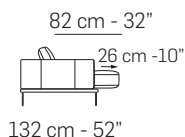

AIRON

Design Application N° 008642821-0001

Caratteristiche standard

- Struttura in legno e multistrato, molleggio seduta con cinghie elastiche.
- Imbottiture in poliuretano espanso ecologico a cellula aperta con densità differenziate.
- Rivestimento in pelle o tessuto. Cuscino di schienale sfoderabile per entrambi.
- Piede in metallo Canna di fucile (Cod.50), Bronzo anticato (Cod.52).
- Cuscini di schienale dotati di meccanismo manuale che permette il sollevamento dello stesso aumentando la sua altezza di 19 cm e la profondità della seduta di 17 cm.
- Cuscini di seduta (esclusi CL e pouf) dotati di meccanismo manuale a scorrimento che aumenta la profondità di seduta di 26 cm.
- Cuciture Cod.01 + Cod.03 per rivestimento in pelle.
- Cuciture Cod.03 per rivestimento in tessuto.
- Inserimento letto non possibile.
- Lato componibile non rifinito.

Caratteristiche optional su richiesta senza maggiorazione

- Disponibile con cucitura a contrasto. Per la scelta del colore fare riferimento ai codici del campionario pelli.

Caratteristiche optional su richiesta con maggiorazione

- Per il multi rivestimento il prezzo va incrementato del 7%. Per maggiori dettagli fare riferimento al paragrafo "NOTE" posto nelle prime pagine del listino.

Note

- Il movimento dello schienale combinato a quello della seduta, permette di ottenere una profondità di seduta di ben 99 cm.
- Non è possibile applicare altre cuciture.
- Per alcuni tessuti e veluti l'azienda si riserva di applicare la cucitura Cod.00 / Cod.03 (vedi immagine).

Standard features