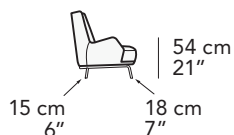

nicoline

B028 - BEA HIGH

FRONTALE
FRONT

LATERALE
DEPTH

1000

74 cm - 29"

8015

LATERALE
DEPTH

40 cm
16"

68 cm
27"

68 cm - 27"

8012

40 cm
16"

60 cm
24"

58 cm - 23"

Regole Generali cosa **NON** fare.
General rules whhat **NOT** to do.