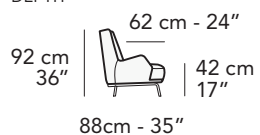

nicoline

B028 - BEA HIGH

FRONTALE
FRONT

LATERALE
DEPTH

1000

74 cm - 29"

8015

LATERALE
DEPTH

40 cm
16"

68 cm
27"

68 cm - 27"

8012

40 cm
16"

60 cm
24"

58 cm - 23"

Regole Generali cosa **NON** fare.
General rules whhat **NOT** to do.