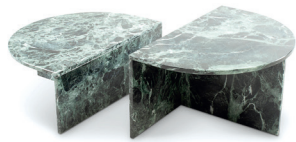

## Caratteristiche standard

Ripiano in marmo disponibile nelle seguenti finiture:

- Marmo Breccia Croata (Cod.BC)
- Marmo Calacatta Bluette (Cod.CB)
- Marmo Sasso Rosso (Cod. SR)
- Marmo Verde Alpi (Cod.VA)