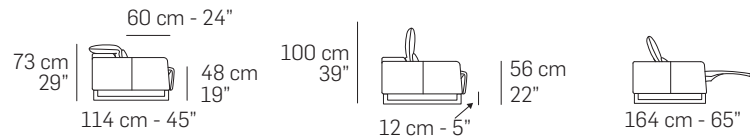

Design Application N°402016000053464

Frontale/Front

Laterale/Depth

Caratteristiche standard

- Struttura in legno e multistrato. Molleggio seduta e spalliera con cinghie elastiche.
- Imbottiture in poliuretano espanso ecologico a cellula aperta con densità differenziate.
- Rivestimento in pelle o tessuto. Tutti i rivestimenti sono fissi.
- Versioni recliner con meccanismo elettrico indipendente sia per la seduta sia per il poggiatesta.
- Versioni fisse con meccanismo poggiatesta manuale regolabile.
- Piedi in metallo Lucido (Cod.30), Satinato (Cod.31), Canna di fucile (Cod.50), Bronzo anticato (Cod.52).
- Cucitura Cod.06 per rivestimento in pelle e tessuto.
- Cucitura Cod.11 solo per anteriore / posteriore bracciolo e poggiatesta, per rivestimento in pelle e tessuto.
- Inserimento letto non possibile.
- Lato componibile non rifinito.