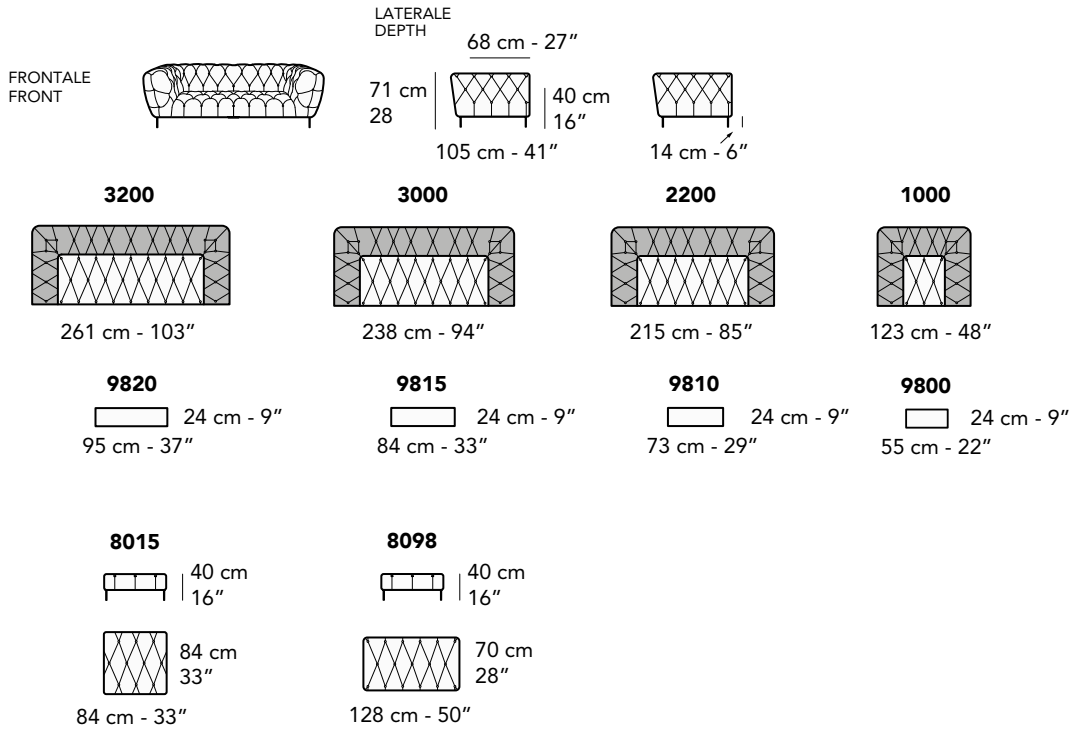

Scala 1:100
Ratio 1 to 100

Legenda / Legend

- Spalliera / Back Cushions
- Bracciolo / Armrest
- Poggiareni / Kidneyrest
- Seduta / Seat Cushions

■ Marmo / Marble

⊗ Lato terminale sempre rifinito e agganciabile agli elementi componibili / Terminal side is always finished and it can also be connected to modular elements

■ Aggancio Componibile / Connector