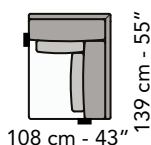

127 cm - 50"

**1771**

127 cm - 50"

**1342**

137 cm - 54"

**1341**

137 cm - 54"

**5002**

180 cm - 71"  
95 cm - 37"

**5001**

180 cm - 71"  
95 cm - 37"

**5003**

180 cm - 71"  
85 cm - 33"

**1412**

127 cm - 50"

**1411**

127 cm - 50"

tutti gli elementi del gruppo B hanno lo stesso modulo di seduta - all items in group B have the same seat width

**4052**

108 cm - 43"

**4051**

108 cm - 43"

**8015**

LATERALE  
DEPTH

108 cm - 43"

**8098**

140 cm - 55"

**8000**

140 cm - 55"

**9900**

61 cm - 24"

**9010**