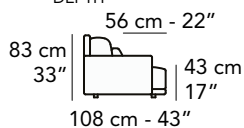

FRONTALE  
FRONT

**3000**

219 cm - 86"

LATERALE  
DEPTH

**2200**

189 cm - 74"

**1000**

104 cm - 41"

①

②

**A**

**1203**

100 cm - 39"

**1202**

110 cm - 43"

**1201**

110 cm - 43"

**3002**

210 cm - 83"

**3001**

210 cm - 83"

**3003**

200 cm - 79"

**1782**