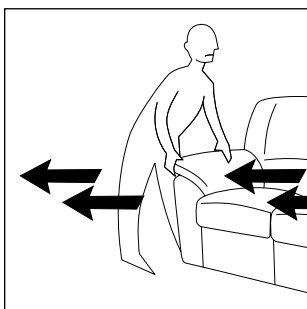

NON tirare il divano dal bracciolo.
DO NOT move the sofa from the armrest