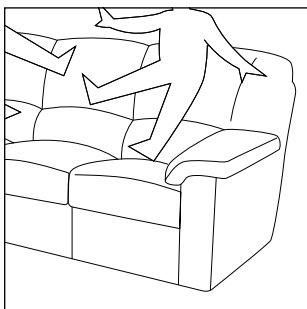

Regole Generali cosa **NON** fare.
General rules whhat **NOT** to do.

NON saltare o tuffarsi sul divano.
DO NOT jump or dive on the sofa