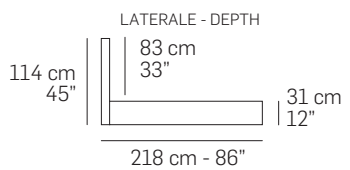

MAT.
153x203 cm
60x80"

RETE A UN MOVIMENTO
ONE-WAY BED MECHANISM

**7817 - 1MOV
7827 - 2MOV**

193 cm - 76"

MAT.
180x200 cm
71x79"

RETE A UN MOVIMENTO
ONE-WAY BED MECHANISM

RETE A DUE MOVIMENTI
TWO-WAYS BED MECHANISM

**7617 - 1MOV
7627 - 2MOV**

173 cm - 68"

MAT.
160x195 cm
63x77"

**7217 - 1MOV
7227 - 2MOV**

133 cm - 52"

MAT.
120x195 cm
47x77"

**7117 - 1MOV
7127 - 2MOV**

103 cm - 41"