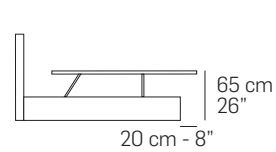

MAT.
153x203 cm
60x80"

RETE A UN MOVIMENTO
ONE-WAY BED MECHANISM

**7817 - 1MOV
7827 - 2MOV**

193 cm - 76"

MAT.
180x200 cm
71x79"

RETE A UN MOVIMENTO
ONE-WAY BED MECHANISM

RETE A DUE MOVIMENTI
TWO-WAYS BED MECHANISM

**7617 - 1MOV
7627 - 2MOV**

173 cm - 68"

MAT.
160x195 cm
63x77"

**7217 - 1MOV
7227 - 2MOV**

133 cm - 52"

MAT.
120x195 cm
47x77"

**7117 - 1MOV
7127 - 2MOV**

103 cm - 41"