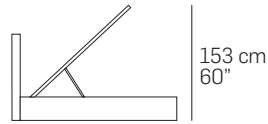

MAT.
153x203 cm
60x80"

RETE A UN MOVIMENTO
ONE-WAY BED MECHANISM

**7817 - 1MOV
7827 - 2MOV**

193 cm - 76"

MAT.
180x200 cm
71x79"

RETE A UN MOVIMENTO
ONE-WAY BED MECHANISM

RETE A DUE MOVIMENTI
TWO-WAYS BED MECHANISM

**7617 - 1MOV
7627 - 2MOV**

173 cm - 68"

MAT.
160x195 cm
63x77"

**7217 - 1MOV
7227 - 2MOV**

133 cm - 52"

MAT.
120x195 cm
47x77"

**7117 - 1MOV
7127 - 2MOV**

103 cm - 41"