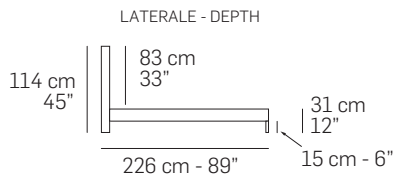

**7617 - 1MOV
7627 - 2MOV**

173 cm - 68"

MAT.
160x195 cm
63x77"

**7217 - 1MOV
7227 - 2MOV**

133 cm - 52"

MAT.
120x195 cm
47x77"

**7117 - 1MOV
7127 - 2MOV**

103 cm - 41"

MAT.
90x195 cm
35x77"

Scala 1:100
Ratio 1 to 100

Legenda / Legend

□ Giroletto / Bed frame

■ Testiera / Headboard

Note / Notes

Nicoline si riserva il diritto di apportare in ogni momento modifiche tecniche ed estetiche /
Nicoline reserves the right to change, at any time and without prior warning, technical
and aesthetic specifications of the articles.

MIRÒ LM11

FRONTALE - FRONT

VERSIONE BASE APERTA - VERSION OPEN BASE

7067

206 cm - 81"

MAT.
193x203 cm
76x80"

7068

166 cm - 65"