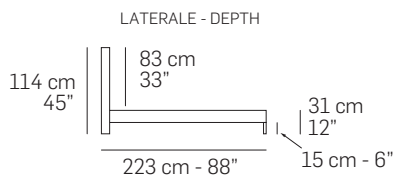

MAT.
90x195 cm
35x77"

Scala 1:100
Ratio 1 to 100

Legenda / Legend

□ Giroletto / Bed frame

■ Testiera / Headboard

Note / Notes

Nicoline si riserva il diritto di apportare in ogni momento modifiche tecniche ed estetiche /
Nicoline reserves the right to change, at any time and without prior warning, technical
and aesthetic specifications of the articles.

MIRÒ LM11

FRONTALE - FRONT

VERSIONE BASE APERTA - VERSION OPEN BASE

7067

206 cm - 81"

MAT.
193x203 cm
76x80"

7068

166 cm - 65"

MAT.
153x203 cm
60x80"

7057

193 cm - 76"

MAT.
180x200 cm
71x79"

7037

173 cm - 68"

MAT.
160x195 cm
63x77"

7017

133 cm - 52"

MAT.
120x195 cm
47x77"

7007

103 cm - 41"

MAT.
90x195 cm
35x77"

Scala 1:100
Ratio 1 to 100

Legenda / Legend  Giroletto/ Bed frame  Testiera / Headbord

Note / Notes