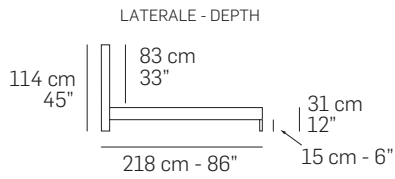

MAT.
90x195 cm
35x77"

Scala 1:100
Ratio 1 to 100

Legenda / Legend

□ Giroletto / Bed frame

■ Testiera / Headboard

Note / Notes

Nicoline si riserva il diritto di apportare in ogni momento modifiche tecniche ed estetiche /
Nicoline reserves the right to change, at any time and without prior warning, technical
and aesthetic specifications of the articles.

MIRÒ LM11

FRONTALE - FRONT

VERSIONE BASE APERTA - VERSION OPEN BASE

7067

206 cm - 81"

MAT.
193x203 cm
76x80"

7068

166 cm - 65"

MAT.
153x203 cm
60x80"

7057

193 cm - 76"

MAT.
180x200 cm
71x79"

7037

173 cm - 68"

MAT.
160x195 cm
63x77"

7017

133 cm - 52"

MAT.
120x195 cm
47x77"

7007

103 cm - 41"

MAT.
90x195 cm
35x77"

Scala 1:100
Ratio 1 to 100

Legenda / Legend  Giroletto/ Bed frame  Testiera / Headbord

Note / Notes