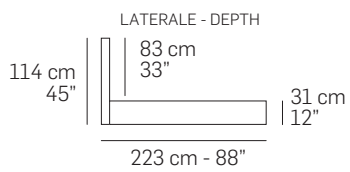

MIRÒ LM10

FRONTALE - FRONT

VERSIONE CONTENITORE - VERSION STORAGE UNIT

7917 - 1MOV

206 cm - 81"

MAT.
193x203 cm
76x80"

7517 - 1MOV

166 cm - 65"

MAT.
153x203 cm
60x80"

RETE A UN MOVIMENTO
ONE-WAY BED MECHANISM

**7817 - 1MOV
7827 - 2MOV**

193 cm - 76"

MAT.
180x200 cm
71x79"

RETE A UN MOVIMENTO
ONE-WAY BED MECHANISM

RETE A DUE MOVIMENTI
TWO-WAYS BED MECHANISM