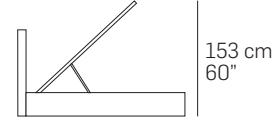

MIRÒ LM10

FRONTALE - FRONT

VERSIONE CONTENITORE - VERSION STORAGE UNIT

7917 - 1MOV

206 cm - 81"

MAT.
193x203 cm
76x80"

7517 - 1MOV

166 cm - 65"

MAT.
153x203 cm
60x80"

RETE A UN MOVIMENTO
ONE-WAY BED MECHANISM

**7817 - 1MOV
7827 - 2MOV**

193 cm - 76"

MAT.
180x200 cm
71x79"

RETE A UN MOVIMENTO
ONE-WAY BED MECHANISM

RETE A DUE MOVIMENTI
TWO-WAYS BED MECHANISM