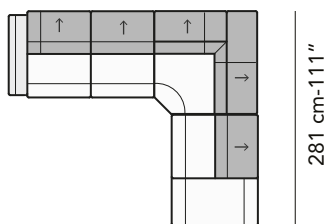

Scala 1:100 Ratio 1 to 100  
Legenda / Legend

■ Spalliera/ Back Cushions □ Bracciolo / Armrest □ Seduta / Seat Cushions  
■ Aggancio Componibile / Connector ↑ Poggiatesta regolabile / Adjustable headrest ■ Poggiatesta fisso / Fixed headrest

## Composizioni consigliate / Suggested compositions

**3202 + 5201**

300cm - 118"

172 cm - 68"

**3202 + 4404 + 1601**

324 cm-127"

281 cm-111"

**3200**

214 cm - 84"

114 cm - 45"