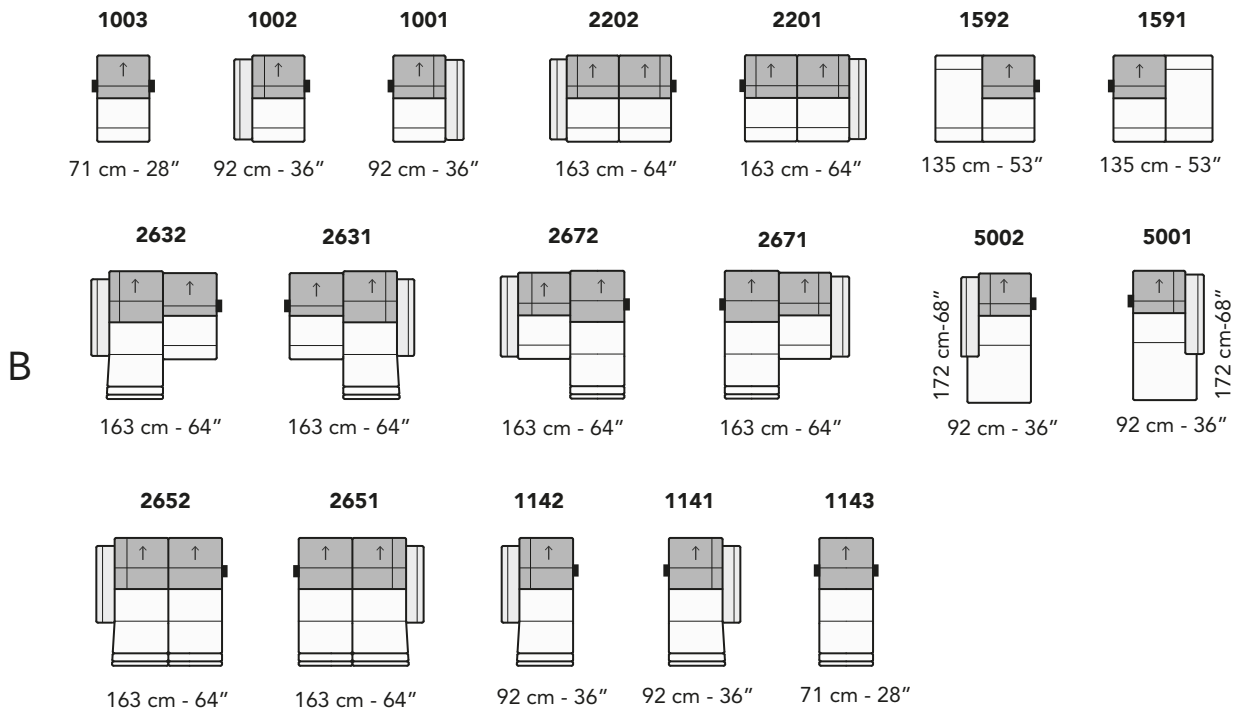

172 cm - 68"

107 cm - 42"

**3602**

193 cm - 76"

**3601**

193 cm - 76"

**1162**

107 cm - 42"

**1161**

107 cm - 42"

**1163**

86 cm - 34"

tutti gli elementi del gruppo A hanno lo stesso modulo di seduta - all items in group A have the same seat width

tutti gli elementi del gruppo B hanno lo stesso modulo di seduta - all items in group B have the same seat width

214 cm - 84"

114 cm - 45"