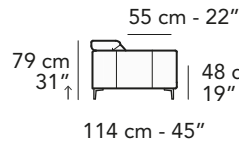

LATERALE  
DEPTH

**3200**

214 cm - 84"

**2200**

184 cm - 72"

**1000**

113 cm - 44"

**1140**