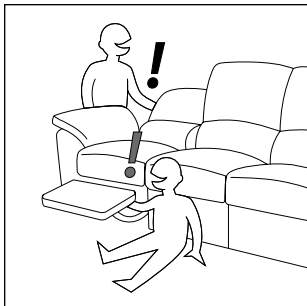

45 cm - 18"

Regole Generali cosa **NON** fare.
General rules whhat **NOT** to do.

NON saltare o tuffarsi sul divano.
DO NOT jump or dive on the sofa

NON tirare il divano dal bracciolo.
DO NOT move the sofa from the armrest

NON giocare con i meccanismi del divano.
DO NOT play with the mechanic of the sofa

NON sedersi sui braccioli o sullo schienale
DO NOT sit on the armrest or backrest

nicoline.it

ITALY - C.da Parchi Calia sn Z.I. - 70022 Altamura - BA - Telefono: +39 080 3101487