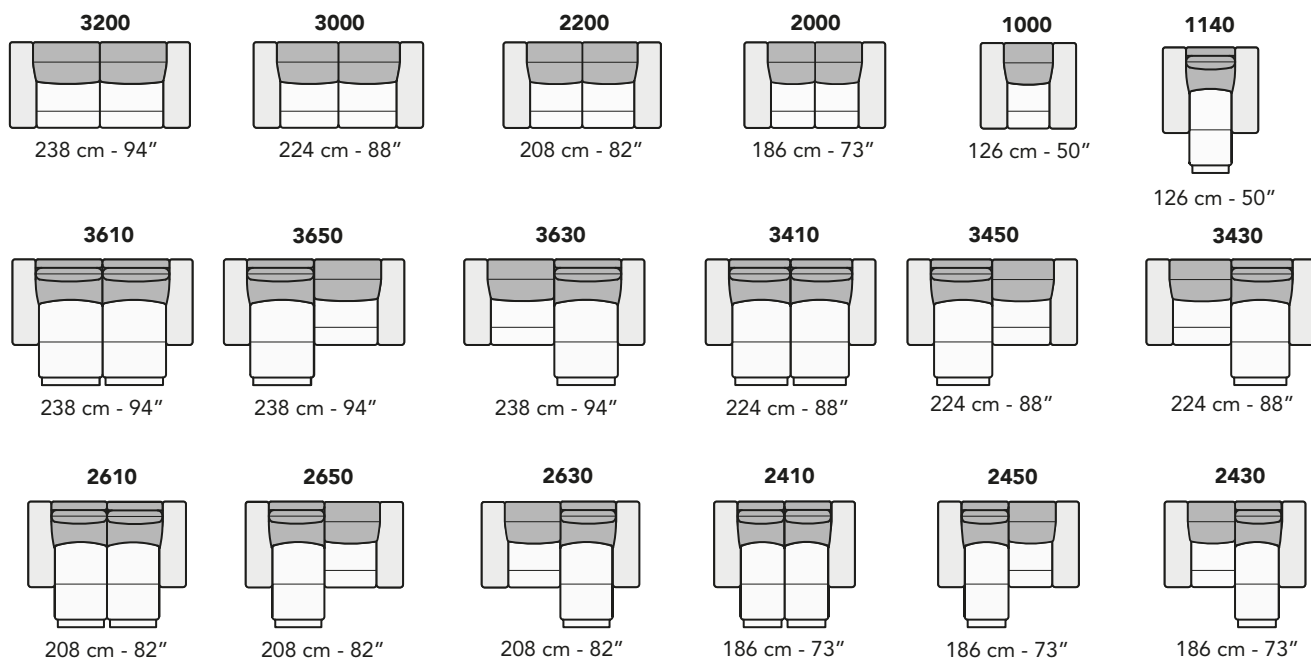

FRONTALE
FRONT

LATERALE
DEPTH

tutti gli elementi del gruppo A hanno lo stesso modulo di seduta - all items in group A have the same seat width

tutti gli elementi del gruppo B hanno lo stesso modulo di seduta - all items in group B have the same seat width