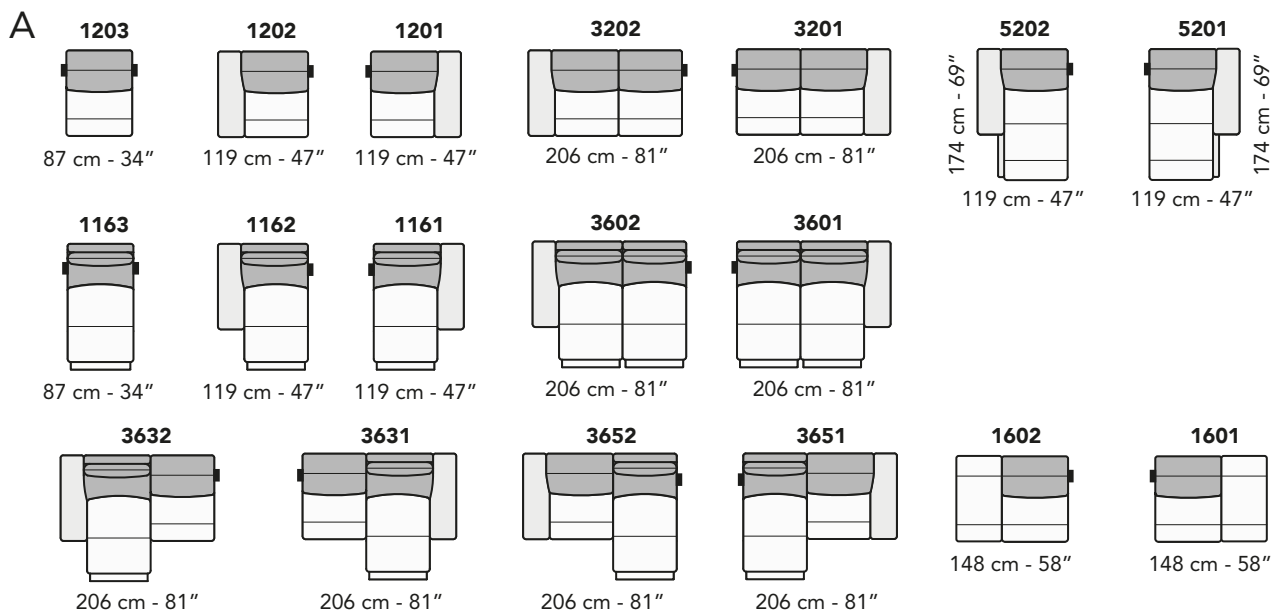

FRONTALE
FRONT

LATERALE
DEPTH

tutti gli elementi del gruppo A hanno lo stesso modulo di seduta - all items in group A have the same seat width

tutti gli elementi del gruppo B hanno lo stesso modulo di seduta - all items in group B have the same seat width