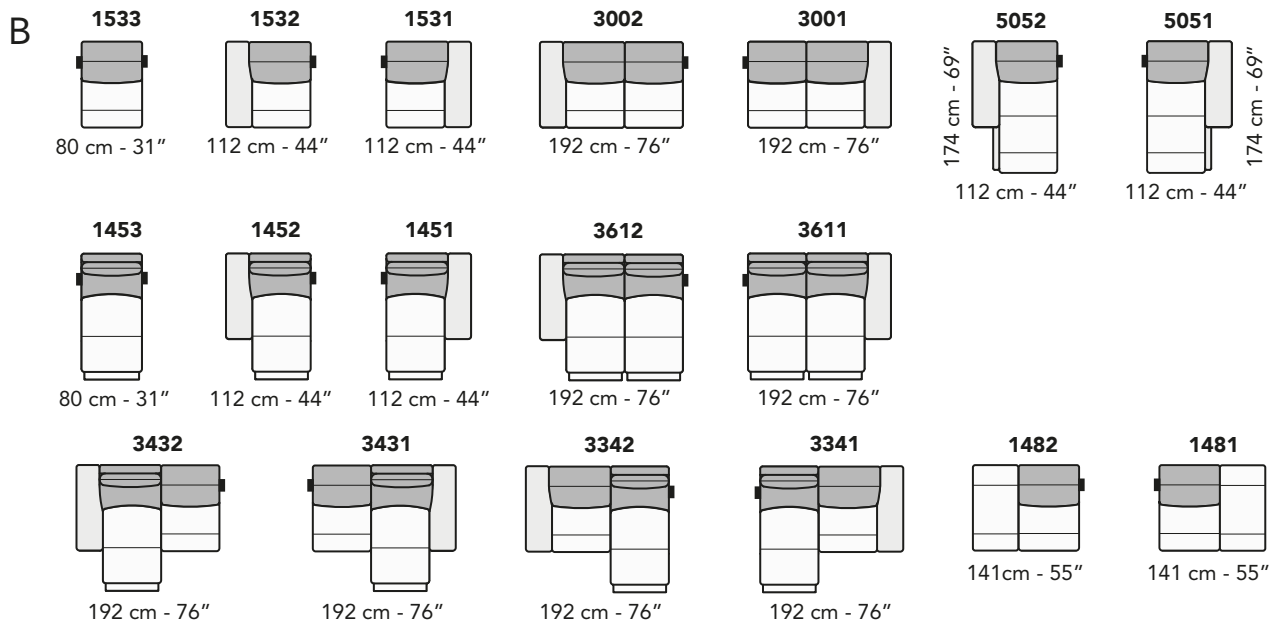

FRONTALE
FRONT

LATERALE
DEPTH

tutti gli elementi del gruppo A hanno lo stesso modulo di seduta - all items in group A have the same seat width

tutti gli elementi del gruppo B hanno lo stesso modulo di seduta - all items in group B have the same seat width