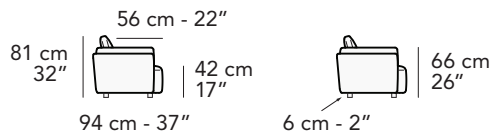

nicoline

S026 - SUNSET

FRONTALE
FRONT

LATERALE
DEPTH

1200

119 cm - 47"

1000

104 cm - 41"