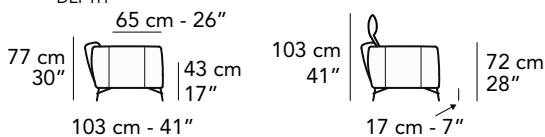

FRONTALE
FRONT

LATERALE
DEPTH

A