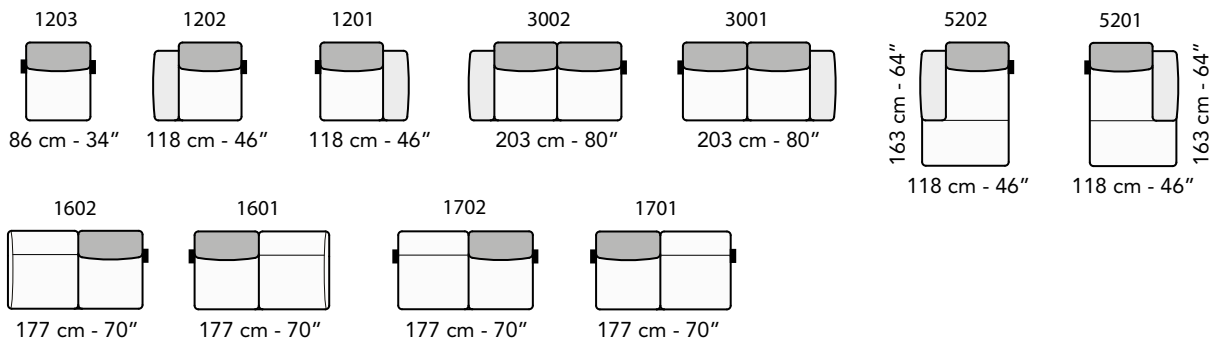

tutti gli elementi del gruppo A hanno lo stesso modulo di seduta - all items in group A have the same seat width

B