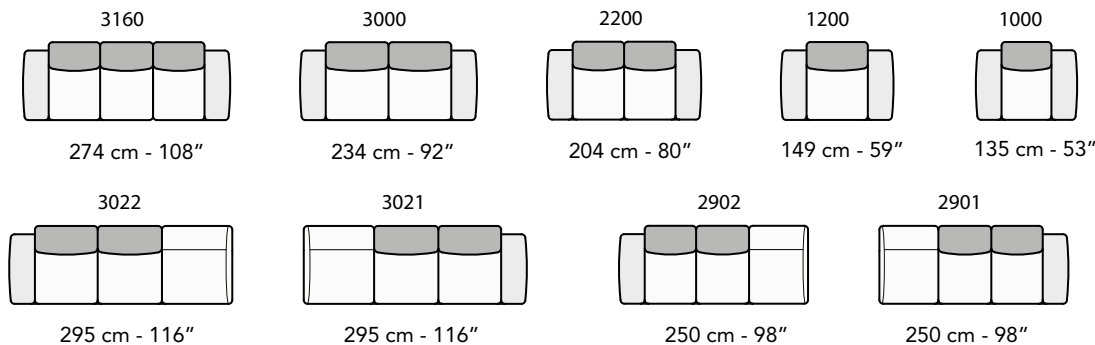

FRONTALE
FRONT

LATERALE
DEPTH

A