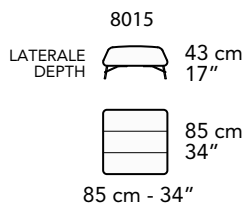

Scala 1:100
Ratio 1 to 100

Legenda / Legend

1. Spalliera / Back Cushions
   - Bracciolo / Armrest
   - Marmo / Marble
   - Poggiareni / Kidneyrest
   - Seduta / Seat Cushions
   - Aggancio Componibile / Connector
2. ⊗ Lato terminale sempre rifinito e agganciabile agli elementi componibili / Terminal side is always finished and it can also be connected to modular elements