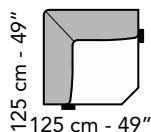

71 cm - 28"

**1002**

103 cm - 41"

**1001**

103 cm - 41"

**2202**

173 cm - 68"

**2201**

173 cm - 68"

**5002**

153 cm - 60"  
103 cm - 41"

**5001**

153 cm - 60"  
103 cm - 41"

**1592**

147 cm - 58"

**1591**

147 cm - 58"

**1692**

147 cm - 58"

**1691**

147 cm - 58"

tutti gli elementi del gruppo B hanno lo stesso modulo di seduta - all items in group B have the same seat width

**4404**

125 cm - 49"  
125 cm - 49"

**8015**

85 cm - 34"

**9503**

61 cm - 24"

**9900**

70 cm - 28"

Scala 1:100  
Ratio 1 to 100

Legenda / Legend