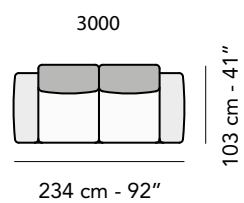

Composizioni consigliate / Suggested compositions