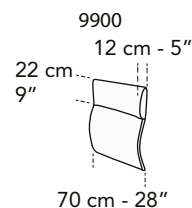

Scala 1:100
Ratio 1 to 100

Legenda / Legend

1. Spalliera / Back Cushions
   - Bracciolo / Armrest
   - Marmo / Marble
   - Poggiareni / Kidneyrest
   - Seduta / Seat Cushions
   - Aggancio Componibile / Connector
2. ⊗ Lato terminale sempre rifinito e agganciabile agli elementi componibili / Terminal side is always finished and it can also be connected to modular elements