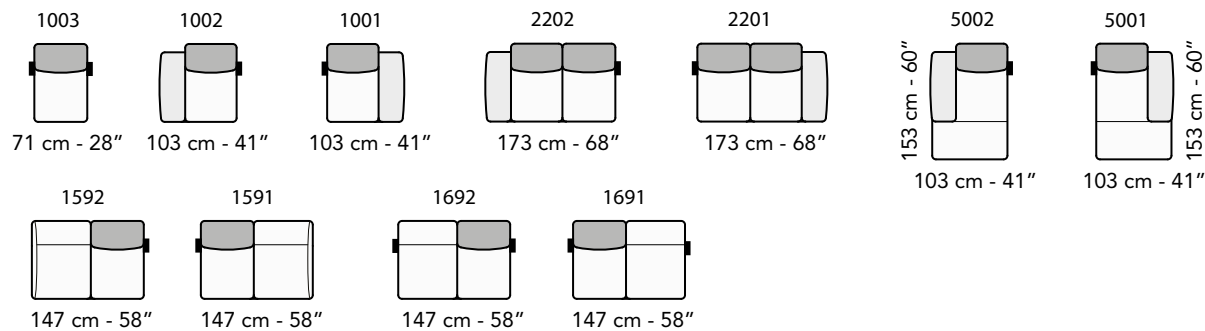

tutti gli elementi del gruppo B hanno lo stesso modulo di seduta - all items in group B have the same seat width

Scala 1:100
Ratio 1 to 100

Legenda / Legend

1. Spalliera / Back Cushions
   - Bracciolo / Armrest
   - Marmo / Marble
   - Poggiareni / Kidneyrest
   - Seduta / Seat Cushions
   - Aggancio Componibile / Connector
2. ⊗ Lato terminale sempre rifinito e agganciabile agli elementi componibili / Terminal side is always finished and it can also be connected to modular elements