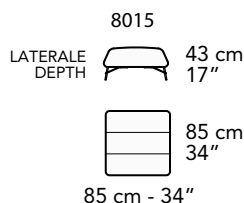

204 cm - 80"

149 cm - 59"

135 cm - 53"

295 cm - 116"

295 cm - 116"

250 cm - 98"

250 cm - 98"

A

86 cm - 34"

118 cm - 46"

118 cm - 46"

203 cm - 80"

203 cm - 80"

163 cm - 64"

118 cm - 46"

163 cm - 64"

103 cm - 41"

103 cm - 41"

173 cm - 68"

173 cm - 68"

153 cm - 60"

103 cm - 41"

153 cm - 60"

103 cm - 41"

147 cm - 58"

147 cm - 58"

147 cm - 58"

147 cm - 58"

tutti gli elementi del gruppo B hanno lo stesso modulo di seduta - all items in group B have the same seat width

125 cm - 49"  
125 cm - 49"

43 cm - 17"  
85 cm - 34"  
85 cm - 34"