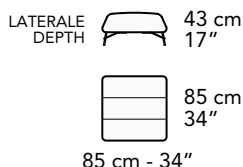

71 cm - 28"

**1002**

103 cm - 41"

**1001**

103 cm - 41"

**2202**

173 cm - 68"

**2201**

173 cm - 68"

**5002**

153 cm - 60"  
103 cm - 41"

**5001**

153 cm - 60"  
103 cm - 41"

**1592**

147 cm - 58"

**1591**

147 cm - 58"

**1692**

147 cm - 58"

**1691**

147 cm - 58"

tutti gli elementi del gruppo B hanno lo stesso modulo di seduta - all items in group B have the same seat width

**4404**

125 cm - 49"  
125 cm - 49"

**8015**

85 cm - 34"

**9503**

61 cm - 24"

**9900**

70 cm - 28"

Scala 1:100  
Ratio 1 to 100

Legenda / Legend