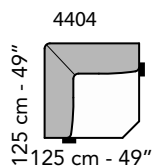

Scala 1:100
Ratio 1 to 100

Legenda / Legend

1. Spalliera / Back Cushions
   - Bracciolo / Armrest
   - Marmo / Marble
   - Poggiareni / Kidneyrest
   - Seduta / Seat Cushions
   - Aggancio Componibile / Connector
2. ⊗ Lato terminale sempre rifinito e agganciabile agli elementi componibili / Terminal side is always finished and it can also be connected to modular elements