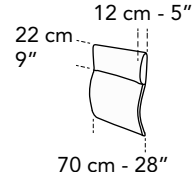

203 cm - 80"

**5202**

163 cm - 64"  
118 cm - 46"

**5201**

163 cm - 64"  
118 cm - 46"

**1602**

177 cm - 70"

**1601**

173 cm - 68"

**5002**

153 cm - 60"  
103 cm - 41"

**5001**

153 cm - 60"  
103 cm - 41"

**1592**

147 cm - 58"

**1591**

147 cm - 58"

**1692**

147 cm - 58"

**1691**

147 cm - 58"

tutti gli elementi del gruppo B hanno lo stesso modulo di seduta - all items in group B have the same seat width

**4404**

125 cm - 49"  
125 cm - 49"

**8015**

85 cm - 34"

**9503**

61 cm - 24"

**9900**

70 cm - 28"

Scala 1:100  
Ratio 1 to 100

Legenda / Legend