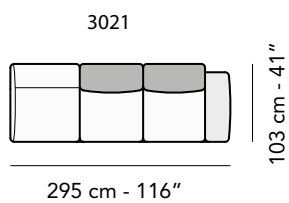

Composizioni consigliate / Suggested compositions