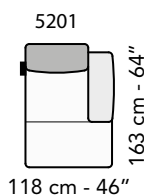

204 cm - 80"

149 cm - 59"

135 cm - 53"

295 cm - 116"

295 cm - 116"

250 cm - 98"

250 cm - 98"

A

86 cm - 34"

118 cm - 46"

118 cm - 46"

203 cm - 80"

203 cm - 80"

163 cm - 64"

118 cm - 46"

163 cm - 64"

118 cm - 46"

177 cm - 70"

177 cm - 70"

177 cm - 70"

177 cm - 70"

tutti gli elementi del gruppo A hanno lo stesso modulo di seduta - all items in group A have the same seat width

B

71 cm - 28"

103 cm - 41"

103 cm - 41"

173 cm - 68"

173 cm - 68"

153 cm - 60"

103 cm - 41"

153 cm - 60"

103 cm - 41"