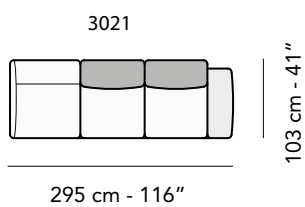

Composizioni consigliate / Suggested compositions