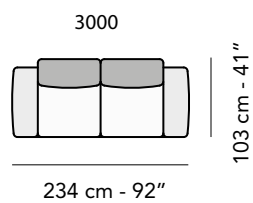

Composizioni consigliate / Suggested compositions