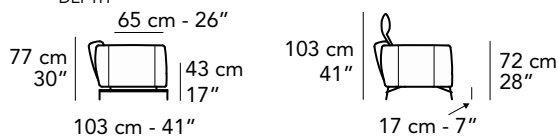

nicoline

T014 - TORTONA LEG

FRONTALE
FRONT

LATERALE
DEPTH