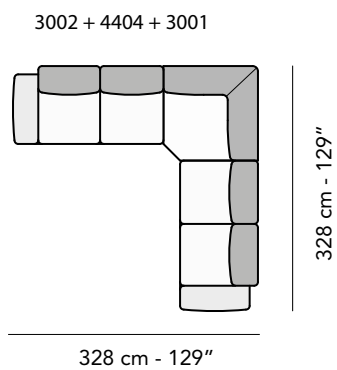

Composizioni consigliate / Suggested compositions