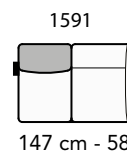

204 cm - 80"

149 cm - 59"

135 cm - 53"

295 cm - 116"

295 cm - 116"

250 cm - 98"

250 cm - 98"

A

86 cm - 34"

118 cm - 46"

118 cm - 46"

203 cm - 80"

203 cm - 80"

163 cm - 64"

118 cm - 46"

163 cm - 64"

103 cm - 41"

103 cm - 41"

173 cm - 68"

173 cm - 68"

153 cm - 60"

103 cm - 41"

153 cm - 60"

103 cm - 41"

147 cm - 58"

147 cm - 58"

147 cm - 58"

147 cm - 58"

tutti gli elementi del gruppo B hanno lo stesso modulo di seduta - all items in group B have the same seat width

125 cm - 49"  
125 cm - 49"

43 cm - 17"  
85 cm - 34"  
85 cm - 34"