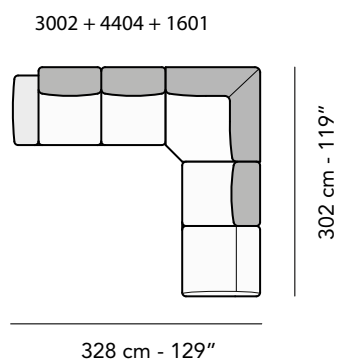

Composizioni consigliate / Suggested compositions