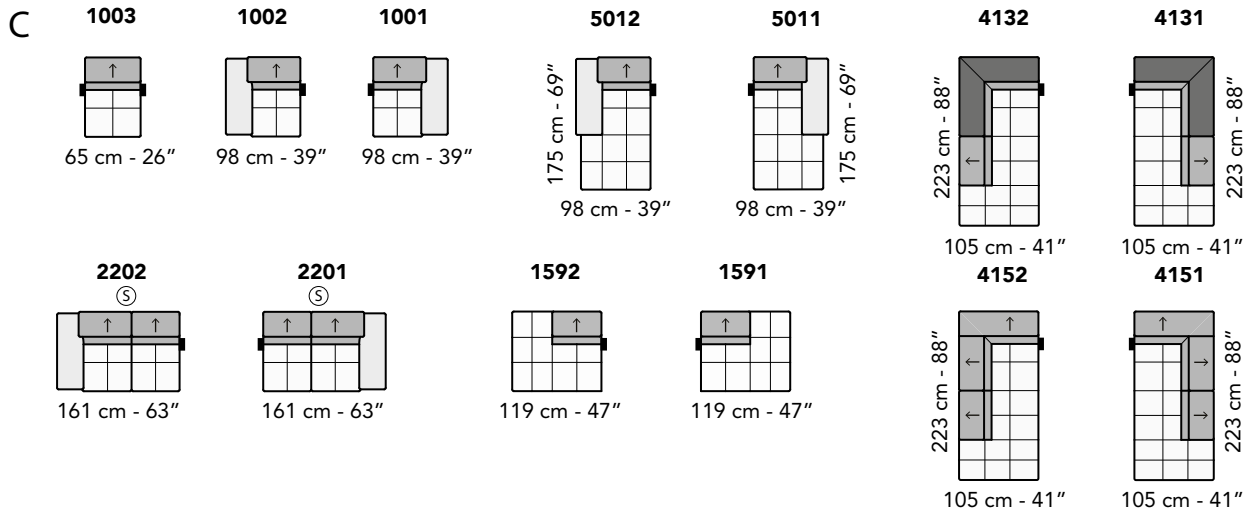

nicoline

T004 - TIZIANO

tutti gli elementi del gruppo C hanno lo stesso modulo di seduta - all items in group C have the same seat width