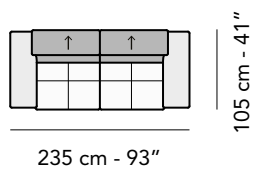

nicoline

T004 - TIZIANO

tutti gli elementi del gruppo C hanno lo stesso modulo di seduta - all items in group C have the same seat width

8027

Scala 1:100 Ratio 1 to 100

Legenda / Legend

- Spalliera / Back Cushions
- Poggiareni / Kidneyrest
- Bracciolo / Armrest
- Seduta / Seat Cushions
- Poggiatesta regolabile / Adjustable headrest
- Poggiatesta fisso / Fixed headrest
- Aggancio Componibile / Connector
- Sistema Sound / Sound System

Composizioni consigliate / Suggested compositions

3200

235 cm - 93"

105 cm - 41"

3202 + 5201

319 cm - 126"

175 cm - 69"

3202 + 4231

306 cm - 120"

243 cm - 96"