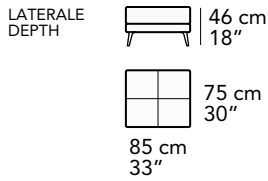

FRONTALE
FRONT

LATERALE
DEPTH

tutti gli elementi del gruppo A hanno lo stesso modulo di seduta - all items in group A have the same seat width

tutti gli elementi del gruppo B hanno lo stesso modulo di seduta - all items in group B have the same seat width

nicoline

T004 - TIZIANO

tutti gli elementi del gruppo C hanno lo stesso modulo di seduta - all items in group C have the same seat width

8027

Scala 1:100 Ratio 1 to 100

Legenda / Legend

- Spalliera / Back Cushions
- Poggiareni / Kidneyrest
- Bracciolo / Armrest
- Seduta / Seat Cushions
- Poggiatesta regolabile / Adjustable headrest
- Poggiatesta fisso / Fixed headrest
- Aggancio Componibile / Connector
- Sistema Sound / Sound System

Composizioni consigliate / Suggested compositions

3200

235 cm - 93"

105 cm - 41"

3202 + 5201

319 cm - 126"

175 cm - 69"

3202 + 4231

306 cm - 120"

243 cm - 96"